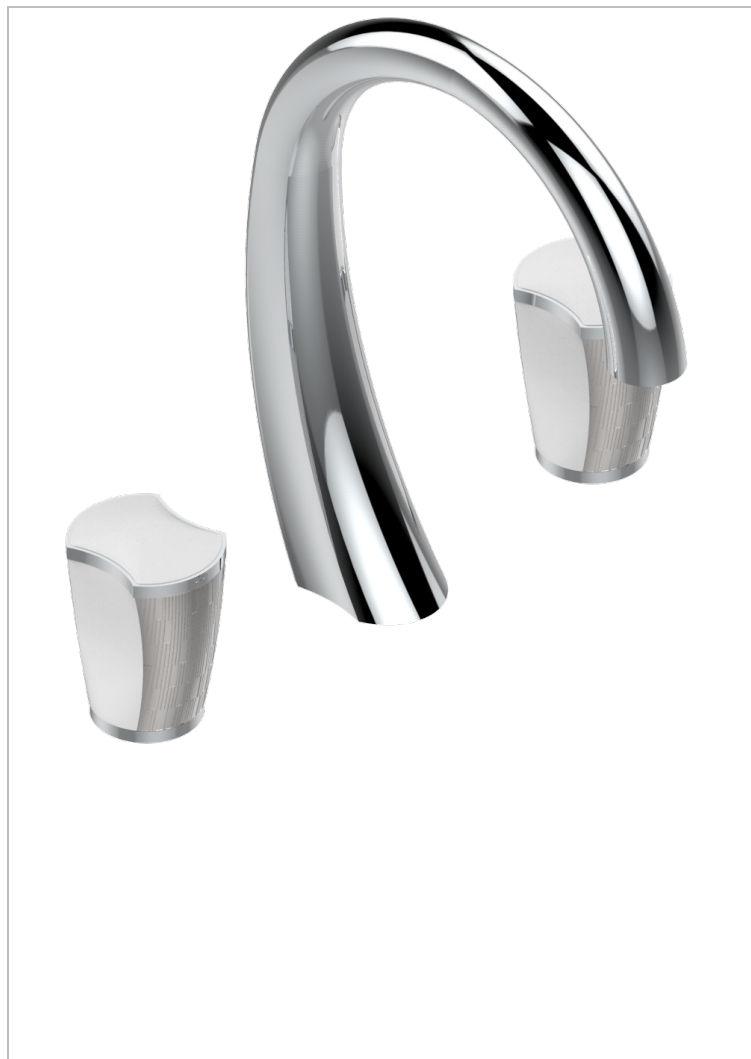

INFINI WHITE PORCELAIN WITH PLATINUM DECOR

THG[®]
PARIS

U2E-151/US

Rim mounted 3-hole basin mixer with waste

CARACTERÍSTICAS

- Infini White Porcelain with Platinum decor
- Rim mounted 3-hole basin mixer with waste

ACABADOS DISPONIBLES

Bronce claro - D01
Cerámica negra mate - D30
Cobre viejo mate - H07
Cromo - A02
Cromo mate - C02
Dorado - F01

Dorado mate - F07
Dorado pálido - F30
Dorado pálido mate (sin barniz) - F31
Níquel - B01
Níquel mate - C01
Níquel viejo - H28