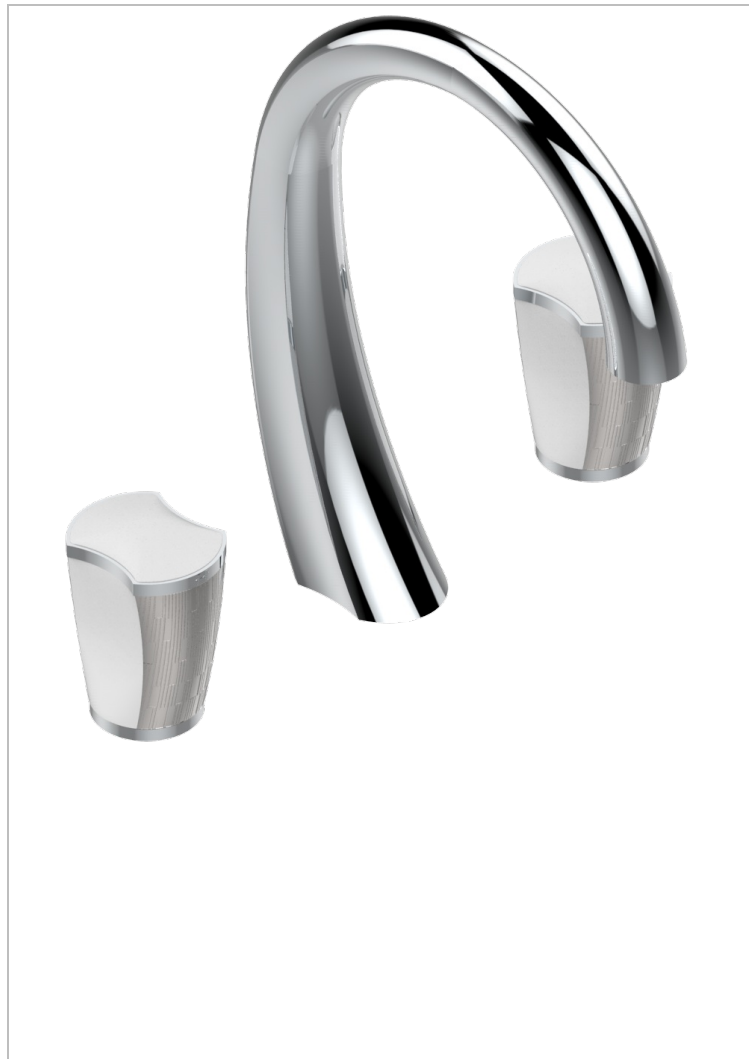

INFINI WHITE PORCELAIN WITH PLATINUM DECOR

U2E-151/US

Rim mounted 3-hole basin mixer with waste

CARACTERÍSTICAS

- Infini White Porcelain with Platinum decor
- Rim mounted 3-hole basin mixer with waste

ACABADOS DISPONIBLES

Bronce claro - D01
Cerámica negra mate - D30
Cobre viejo mate - H07
Cromo - A02
Cromo mate - C02
Dorado - F01

Dorado mate - F07
Dorado pálido - F30
Dorado pálido mate (sin barniz) - F31
Níquel - B01
Níquel mate - C01
Níquel viejo - H28