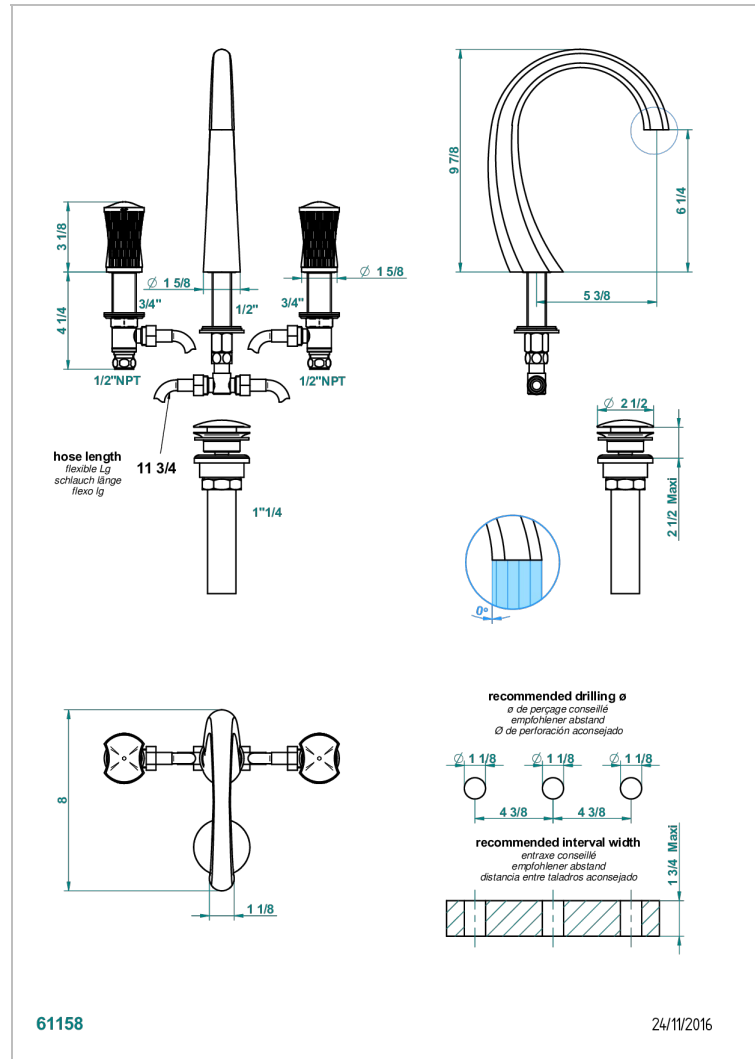

INFINI PORCELAINE BLANCHE

U2D-151/US

Mélangeur de lavabo 3 trous avec vidage, standard américain

THG[®]
PARIS

CARACTÉRISTIQUES

- Laiton sans plomb
- Têtes à disques céramique 1/2" 1/4 tour
- Aérateur-mousseur
- Fourni avec vidage clic clac
- Vidage et raccords aux standards US
- Éléments en porcelaine fabriqués sur mesure par HAVILAND

Vieux cuivre rouge mat - H07
Vieux nickel - H28