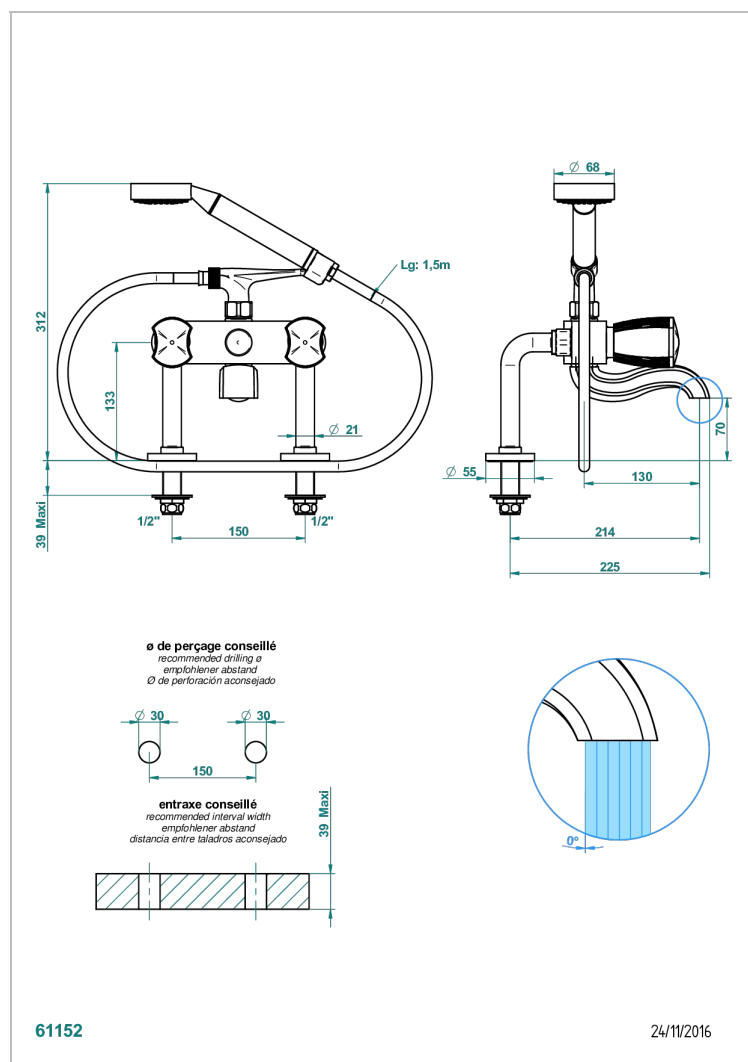

INFINI PORCELAINE BLANCHE DECOR OR

U2F-13G

Mélangeur bain douche sur gorge 1/2", avec flexible et douchette

THG[®]
PARIS

CARACTÉRISTIQUES

- ACS : 21ACCLY034

CERTIFICATIONS

FINITIONS DISPONIBLES

Vieux cuivre rouge mat - H07
Vieux nickel - H28