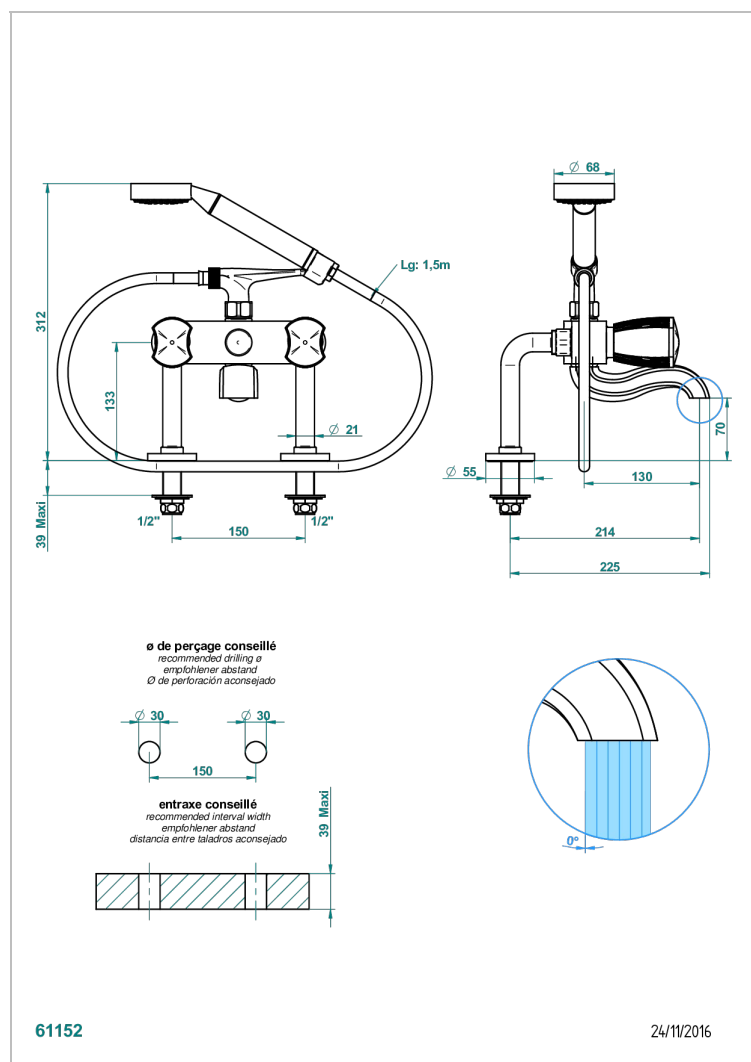

INFINI WHITE PORCELAIN WITH GOLD DECOR

U2F-13G

Monobloc baño/ducha 1/2" con flexo, teleducha y columnas sobre encimera

CARACTERÍSTICAS

- ACS : 21ACCLY034

ESTÁNDAR

ACABADOS DISPONIBLES

Bronce claro - D01
 Cerámica negra mate - D30
 Cobre viejo mate - H07
 Cromo - A02
 Cromo mate - C02
 Dorado - F01