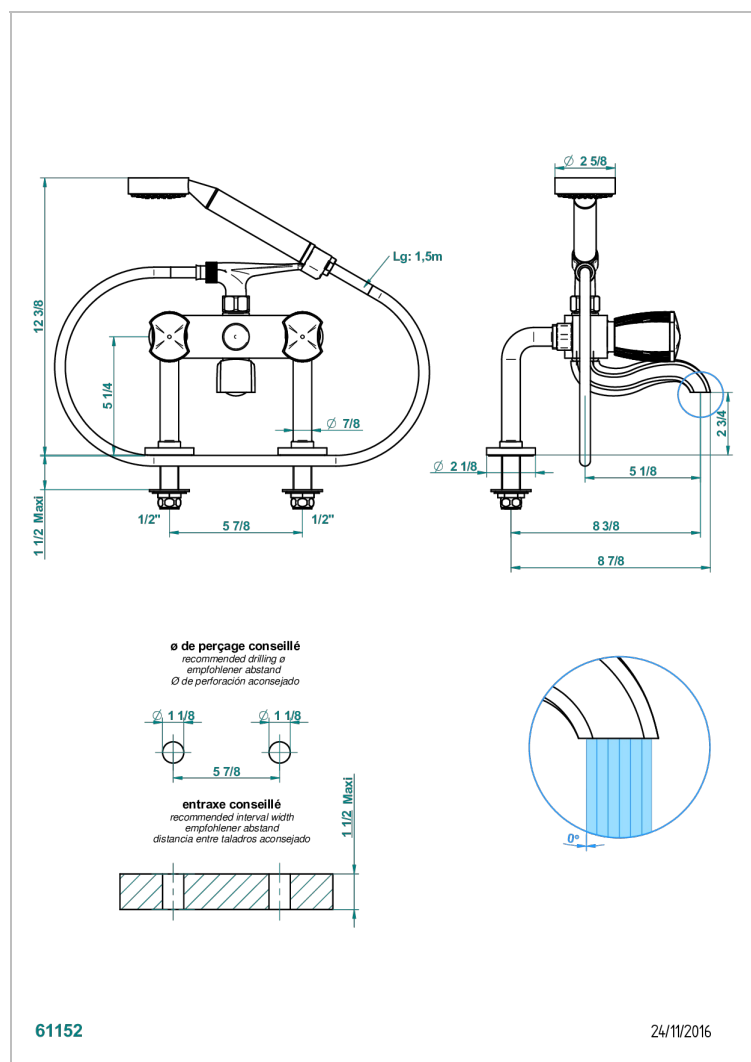

INFINI PORCELAINE BLANCHE DECOR OR

U2F-13G

Mélangeur bain douche sur gorge 1/2", avec flexible et douchette

THG[®]
PARIS

CARACTÉRISTIQUES

- ACS : 21ACCLY034

CERTIFICATIONS

FINITIONS DISPONIBLES

Vieux cuivre rouge mat - H07
Vieux nickel - H28