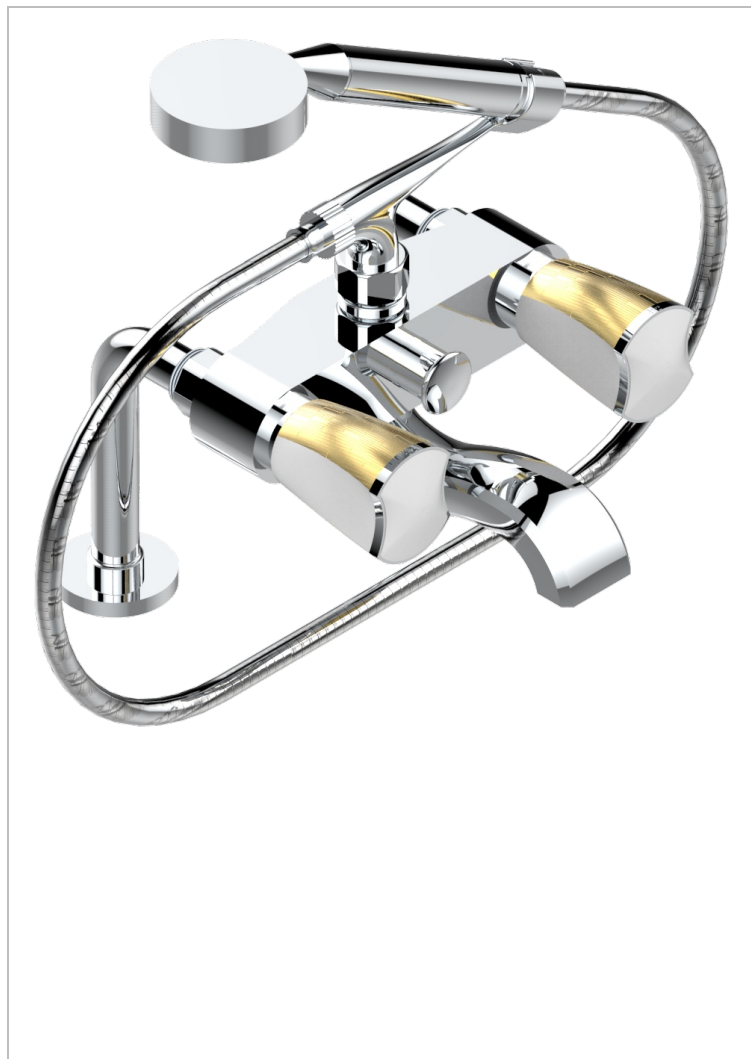

INFINI WHITE PORCELAIN WITH GOLD DECOR

U2F-13G

Monobloc baÑo/ducha 1/2" con flexo, teleducha y columnas sobre encimera

CARACTERÍSTICAS

- ACS : 21ACCLY034

ESTÁNDAR

ACABADOS DISPONIBLES

Bronce claro - D01
Cerámica negra mate - D30
Cobre viejo mate - H07
Cromo - A02
Cromo mate - C02
Dorado - F01

Dorado mate - F07
Dorado pálido - F30
Dorado pálido mate (sin barniz) - F31
Níquel - B01
Níquel mate - C01
Níquel viejo - H28

Pvd blush - H62
Pvd blush mate - H60
Pvd color latón - H49
Pvd color latón mate - H50
Pvd color níquel - H55
Pvd color níquel mate - H56