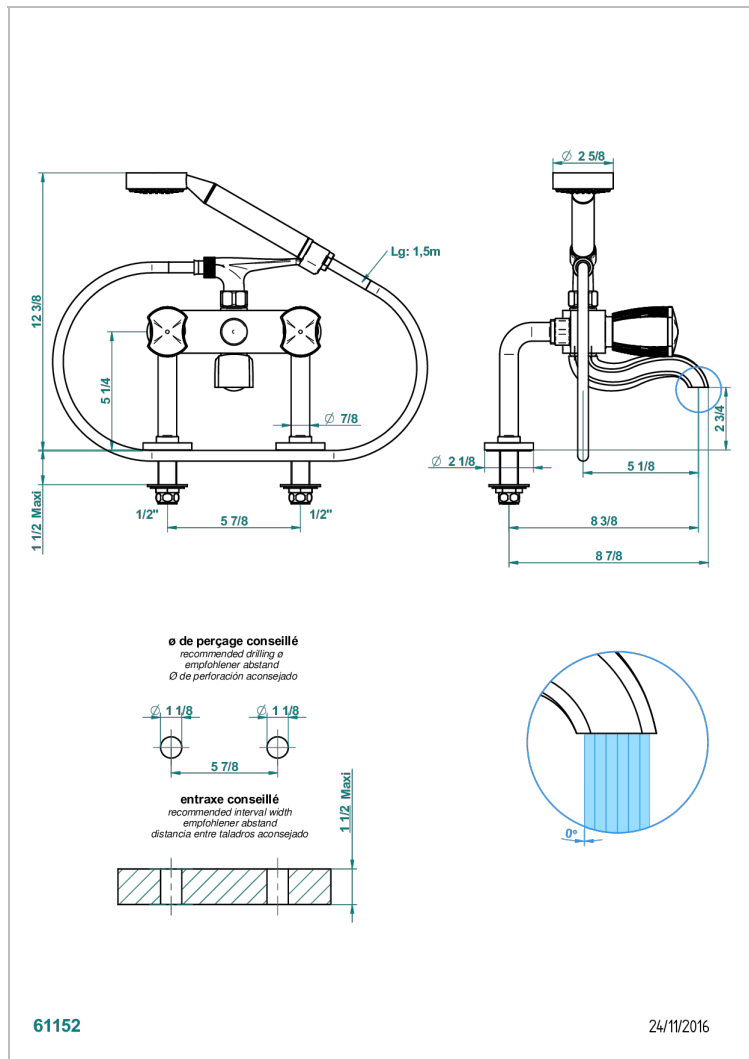

INFINI WHITE PORCELAIN WITH GOLD DECOR

U2F-13G

Monobloc baÑo/ducha 1/2" con flexo, teleducha y columnas sobre encimera

CARACTERÍSTICAS

- ACS : 21ACCLY034

ESTÁNDAR

ACABADOS DISPONIBLES

Bronce claro - D01
Cerámica negra mate - D30
Cobre viejo mate - H07
Cromo - A02
Cromo mate - C02
Dorado - F01