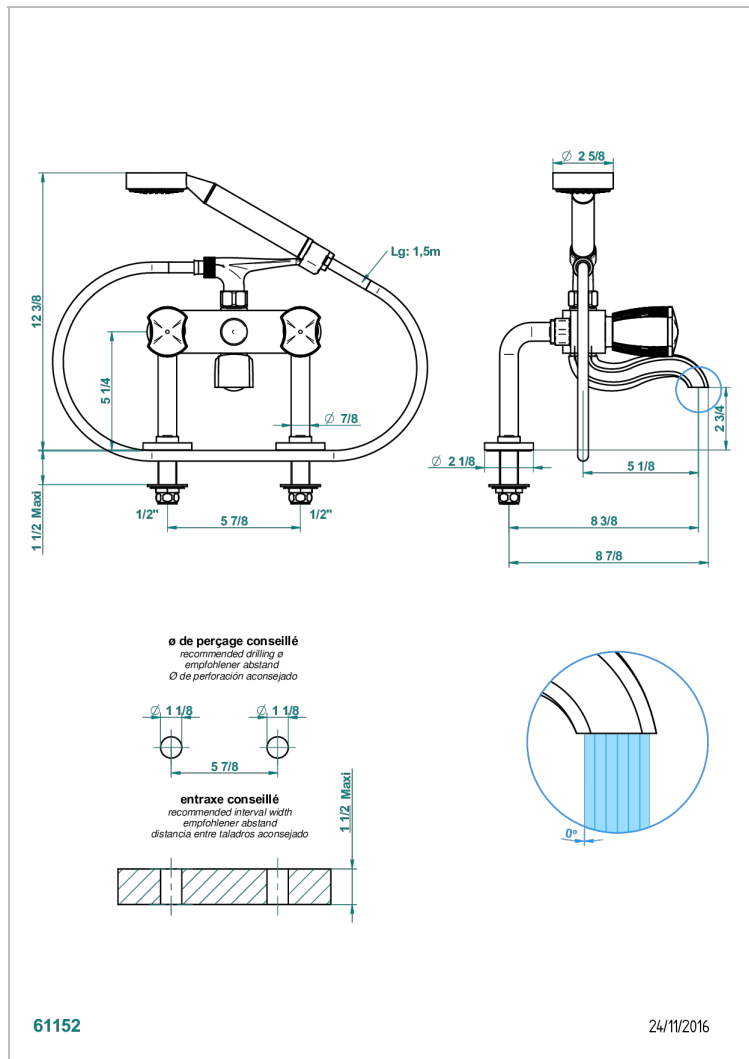

INFINI WEISSES PORZELLAN, DEKOR GOLD

U2F-13G

Aufputz-wannenfüll- und brausebatterie 1/2" zur standmontage mit schlauch, handbrause und auflegegabel für handbrause

EIGENSCHAFTEN

- ACS : 21ACCLY034

ZERTIFIZIERUNGEN

VERFÜGBARE OBERFLÄCHEN

Altnickel - H28
 Blassgold - F30
 Blassgold matt unlackiert - F31
 Bronze hell - D01
 Chrom - A02
 Chrom matt - C02

Gold - F01
 Gold matt - F07
 Kupfer altrot matt lackiert - H07
 Mattschwarz keramik - D30
 Nickel matt - C01
 Pvd blush - H62