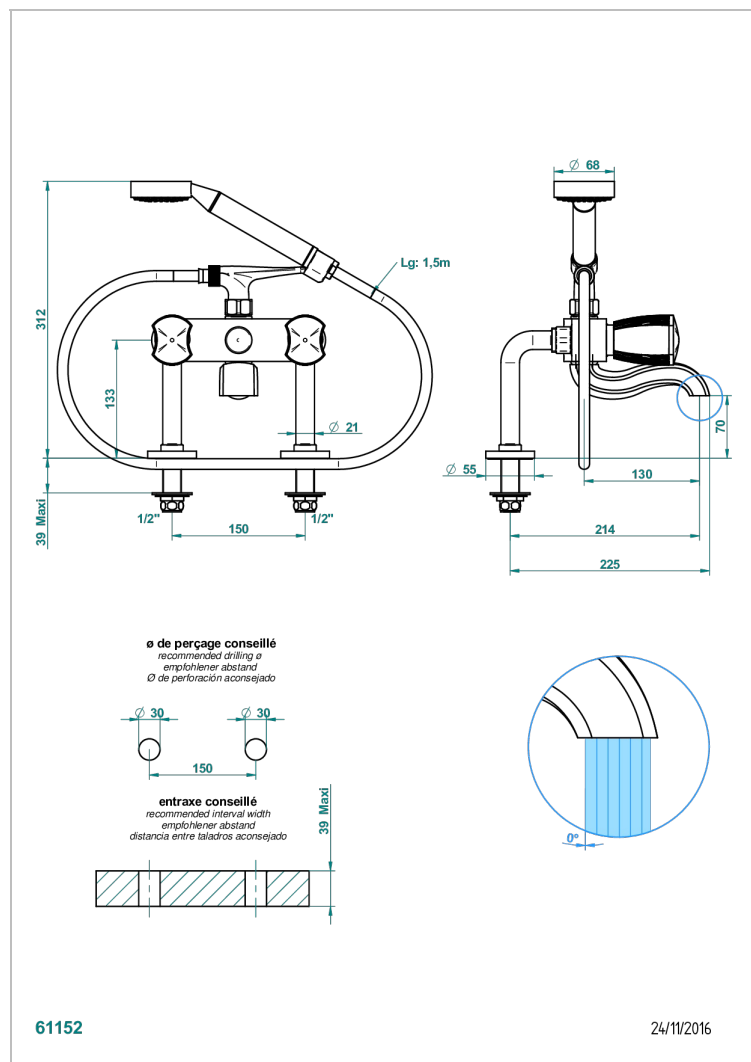

# INFINI БЕЛЫЙ ФАРФОР С ЗОЛОТЫМ ДЕКОРОМ

THG<sup>®</sup>  
PARIS

U2F-13G

Смеситель для ванны/душа устанавливаемый на борту на два отверстия с душем и шлангом - 150 мм между центрами