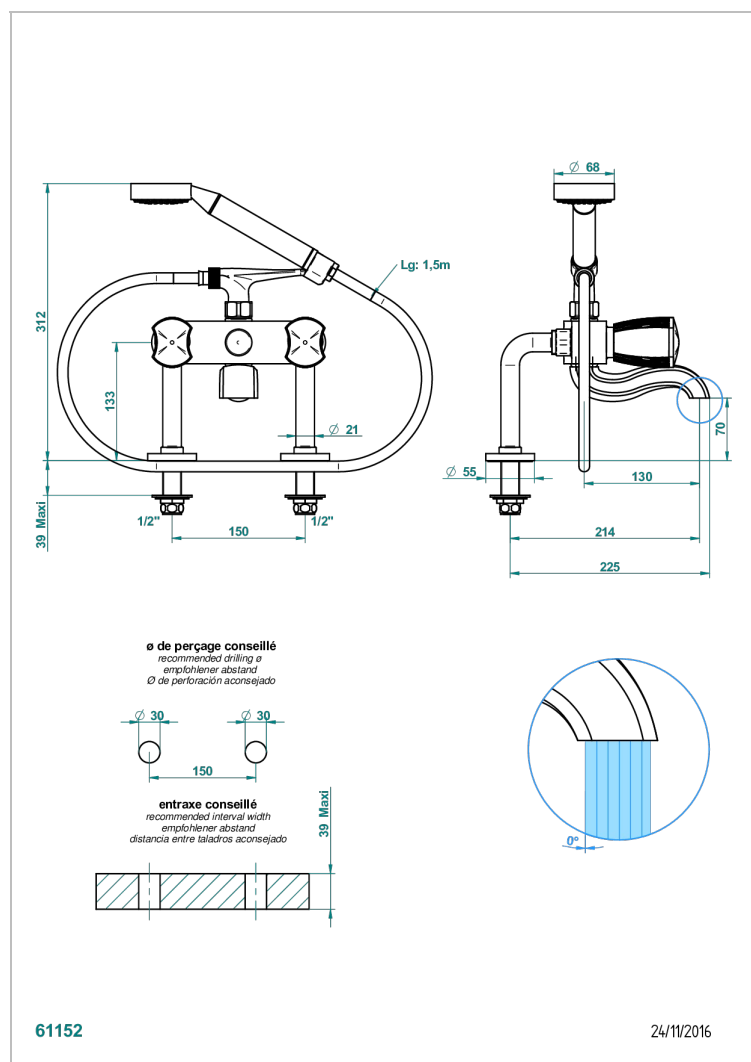

# INFINI WHITE PORCELAIN WITH GOLD DECOR

THG<sup>®</sup>  
PARIS

U2F-13G

Monobloc baÑo/ducha 1/2" con flexo, teleducha y columnas sobre encimera

## CARACTERÍSTICAS

- ACS : 21ACCLY034