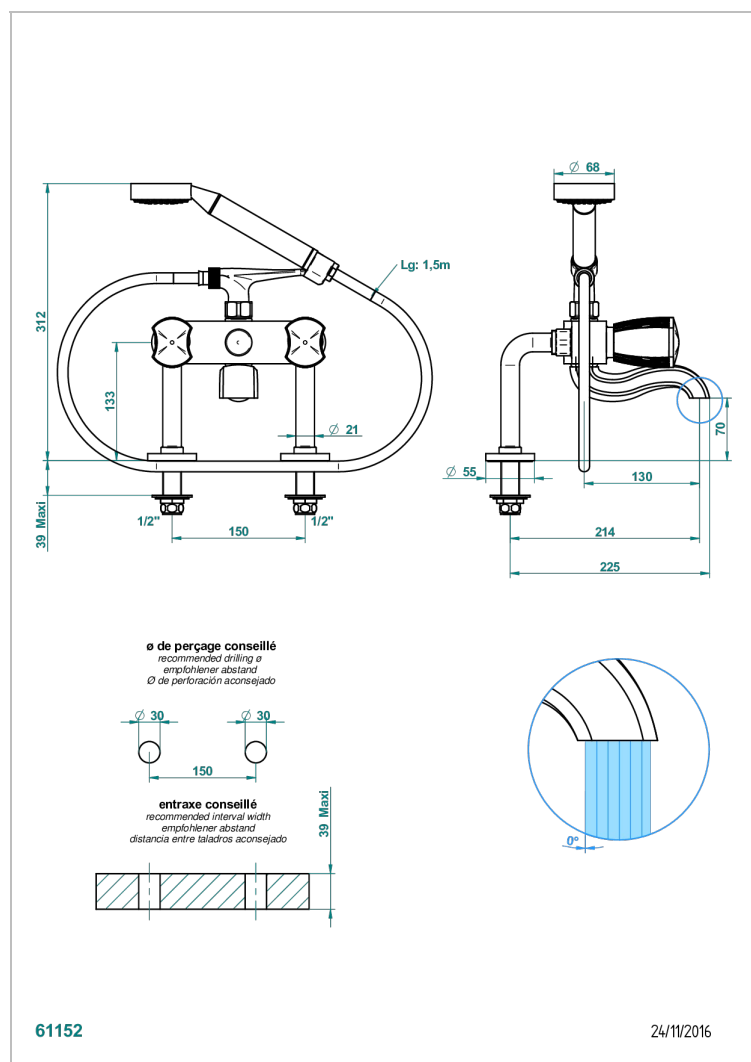

# INFINI WEISSES PORZELLAN, DEKOR GOLD

U2F-13G

Aufputz-wannenfüll- und brausebatterie 1/2" zur standmontage mit schlauch, handbrause und auflegegabel für handbrause