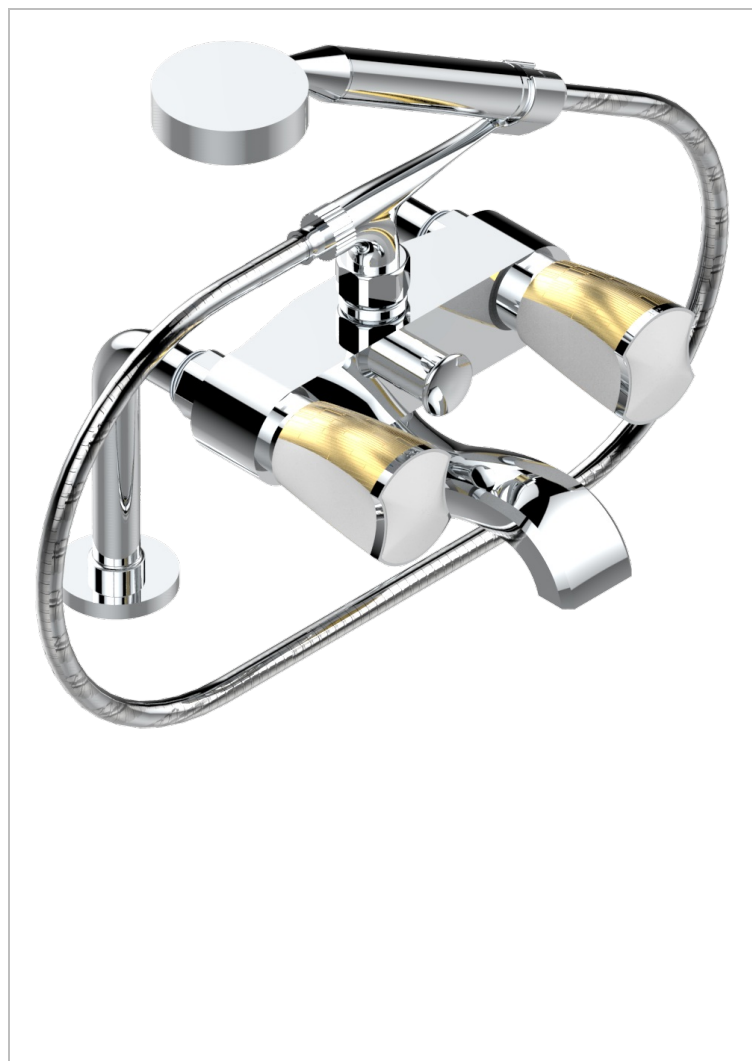

# INFINI WEISSES PORZELLAN, DEKOR GOLD

U2F-13G

Aufputz-wannenfüll- und brausebatterie 1/2" zur standmontage mit schlauch, handbrause und auflegegabel für handbrause

## VERFÜGBARE OBERFLÄCHEN

Altnickel - H28  
Blassgold - F30  
Blassgold matt unlackiert - F31  
Bronze hell - D01  
Chrom - A02  
Chrom matt - C02

Gold - F01  
Gold matt - F07  
Kupfer alrotrot matt lackiert - H07  
Mattschwarz keramik - D30  
Nickel matt - C01  
Pvd blush - H62