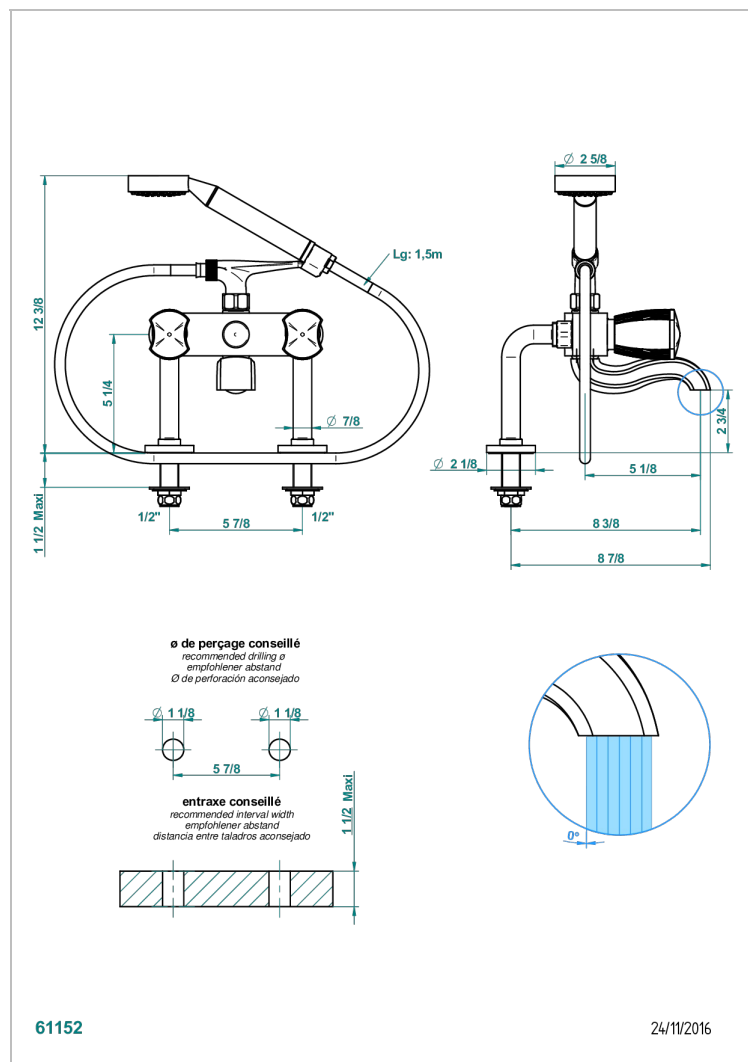

INFINI БЕЛЫЙ ФАРФОР С ЗОЛОТЫМ ДЕКОРОМ

U2F-13G

Смеситель для ванны/душа устанавливаемый на борту на два отверстия с душем и шлангом - 150 мм между центрами

ХАРАКТЕРИСТИКИ

- ACS : 21ACCLY034

СТАНДАРТЫ

ДОСТУПНЫЕ ВАРИАНТЫ ПОКРЫТИЙ