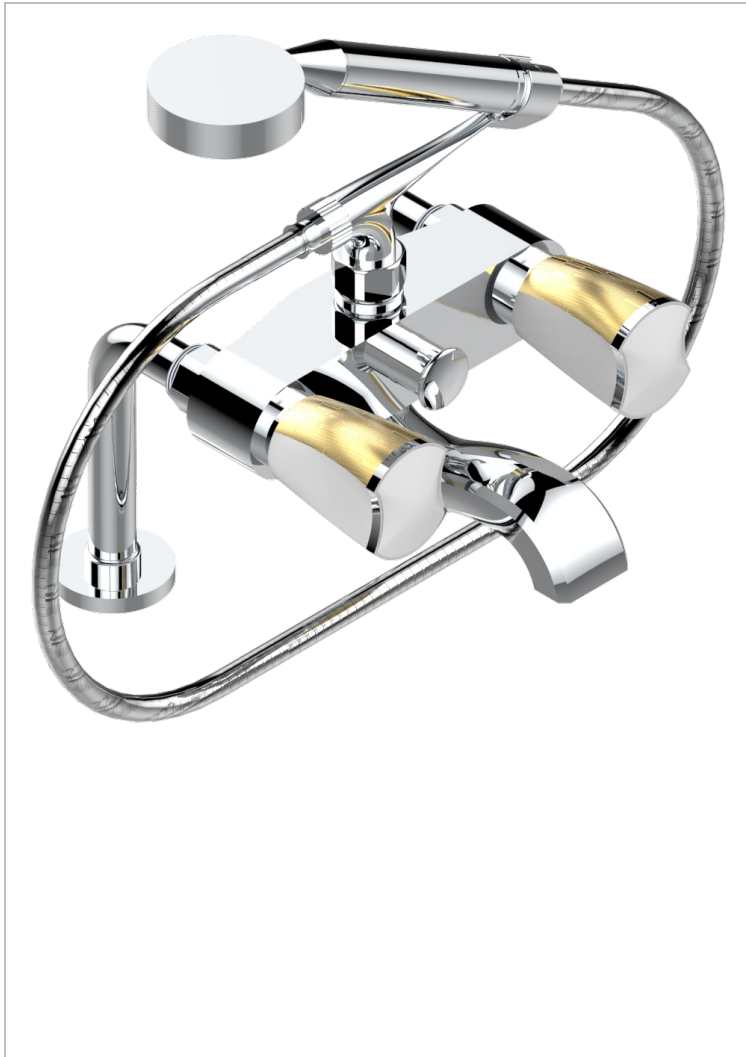

INFINI PORCELAINE BLANCHE DECOR OR

U2F-13G

Mélangeur bain douche sur gorge 1/2", avec flexible et douchette

THG[®]
PARIS

CARACTÉRISTIQUES

- ACS : 21ACCLY034

CERTIFICATIONS

FINITIONS DISPONIBLES

Bronze clair - D01
Chromé - A02
Chromé mat - C02
Doré brillant - F01
Doré mat - F07
Nickel brillant - B01

Nickel mat - C01
Noir mat céramique - D30
Or pâle - F30
Or pâle mat - F31
Pvd blush - H62
Pvd blush mat - H60

Vieux cuivre rouge mat - H07
Vieux nickel - H28