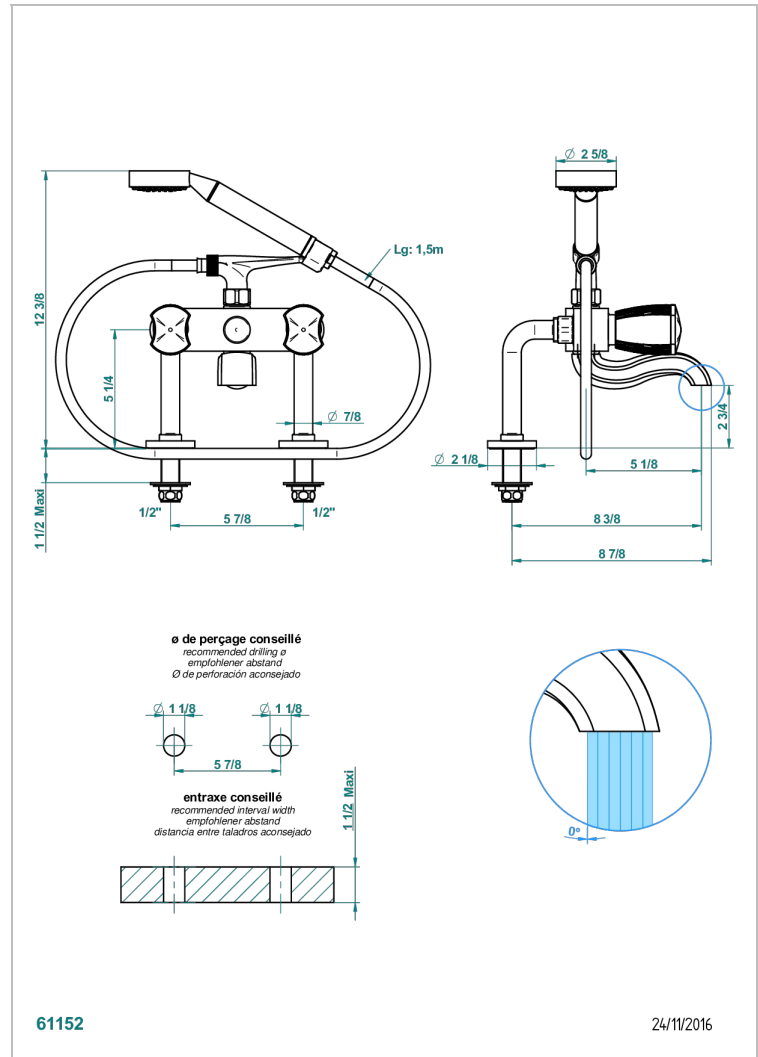

INFINI PORCELAINE BLANCHE DECOR OR

U2F-13G

Mélangeur bain douche sur gorge 1/2", avec flexible et douchette

THG[®]
PARIS

CARACTÉRISTIQUES

- ACS : 21ACCLY034

CERTIFICATIONS

FINITIONS DISPONIBLES

Vieux cuivre rouge mat - H07
Vieux nickel - H28