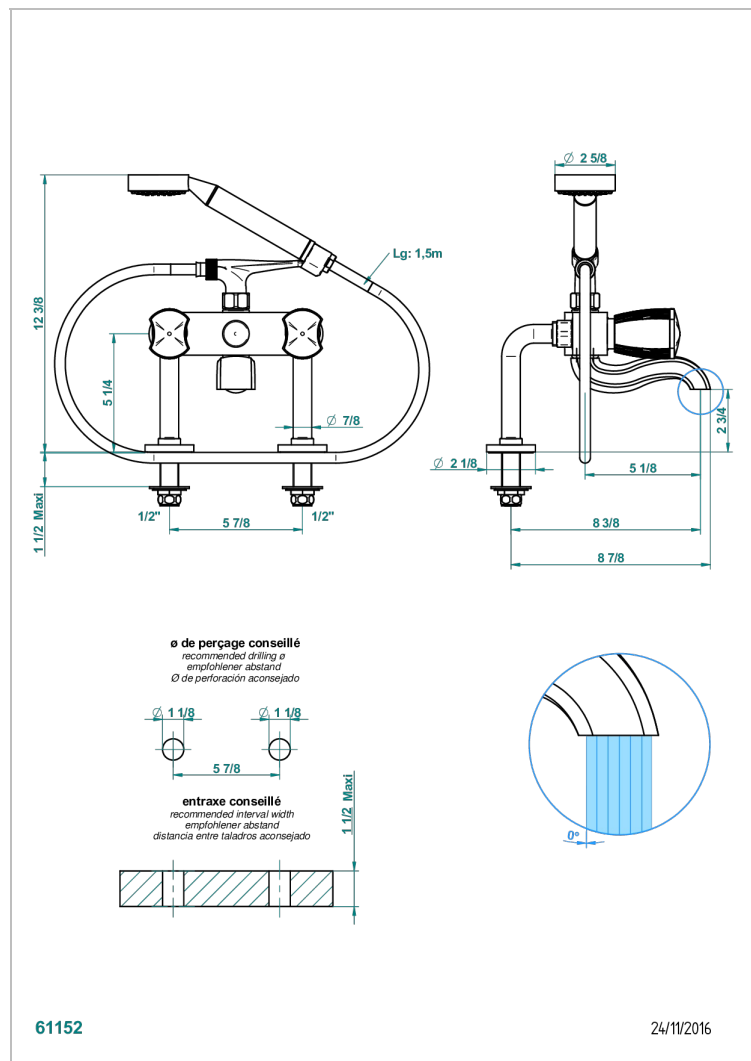

# INFINI WHITE PORCELAIN WITH GOLD DECOR

U2F-13G

Monobloc baÑo/ducha 1/2" con flexo, teleducha y columnas sobre encimera

## CARACTERÍSTICAS

- ACS : 21ACCLY034