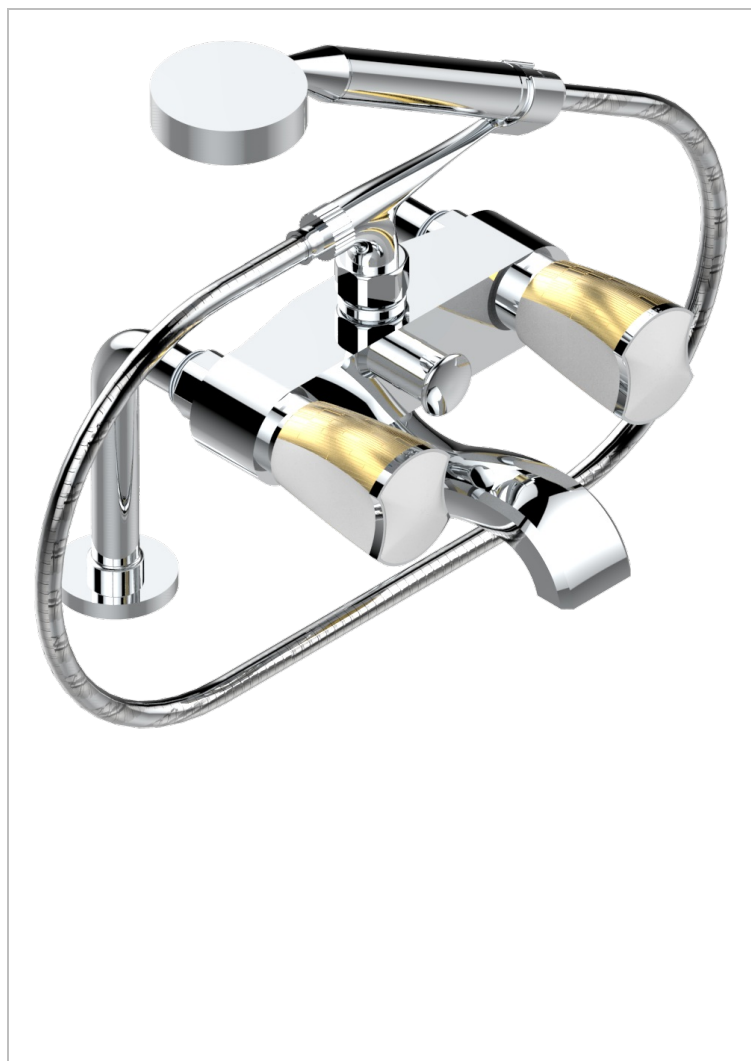

# INFINI WHITE PORCELAIN WITH GOLD DECOR

U2F-13G

Monobloc baÑo/ducha 1/2" con flexo, teleducha y columnas sobre encimera

## CARACTERÍSTICAS

- ACS : 21ACCLY034

## ACABADOS DISPONIBLES

Bronce claro - D01  
 Cerámica negra mate - D30  
 Cobre viejo mate - H07  
 Cromo - A02  
 Cromo mate - C02  
 Dorado - F01

Dorado mate - F07  
 Dorado pálido - F30  
 Dorado pálido mate (sin barniz) - F31  
 Níquel - B01  
 Níquel mate - C01  
 Níquel viejo - H28