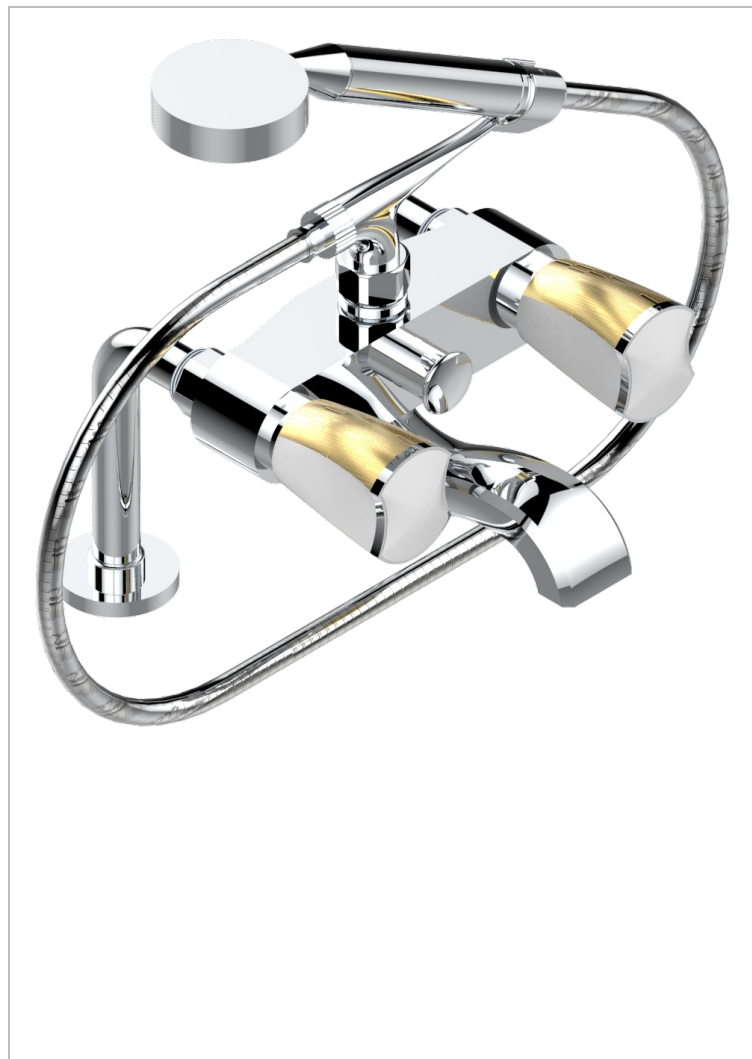

INFINI WEISSES PORZELLAN, DEKOR GOLD

U2F-13G

Aufputz-wannenfüll- und brausebatterie 1/2" zur standmontage mit schlauch, handbrause und auflegegabel für handbrause

EIGENSCHAFTEN

- ACS : 21ACCLY034

ZERTIFIZIERUNGEN

VERFÜGBARE OBERFLÄCHEN

Altnickel - H28
Blassgold - F30
Blassgold matt unlackiert - F31
Bronze hell - D01
Chrom - A02
Chrom matt - C02

Gold - F01
Gold matt - F07
Kupfer altrot matt lackiert - H07
Mattschwarz keramik - D30
Nickel matt - C01
Pvd blush - H62

Pvd umber matt - H67
Silberrnickel - B01