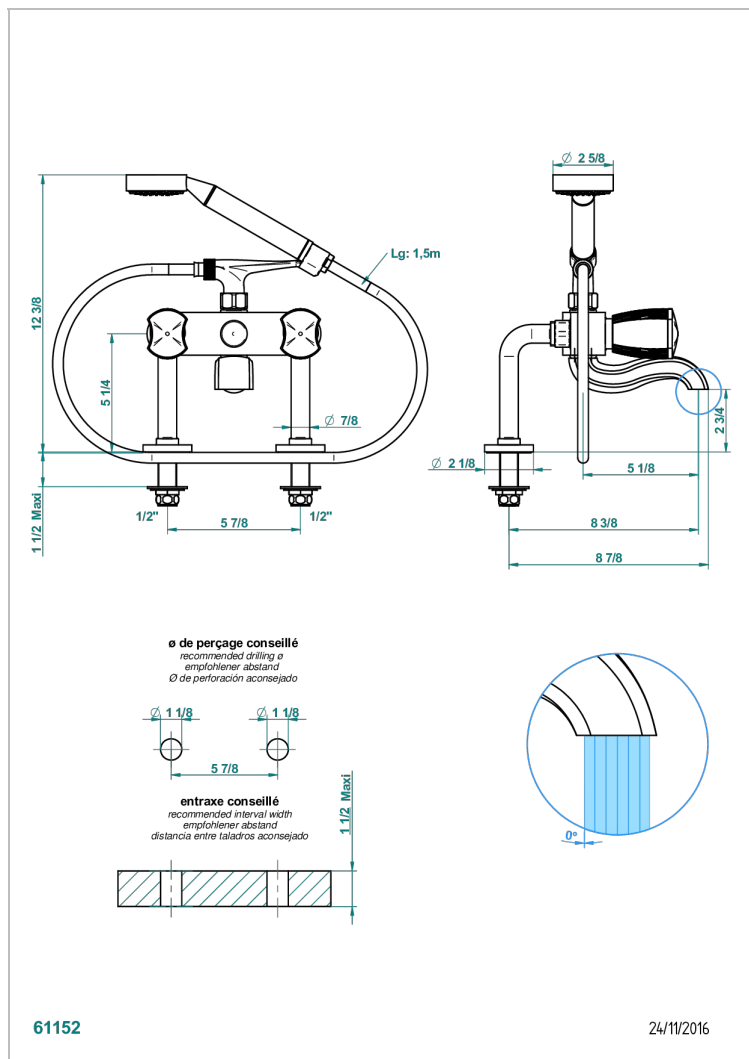

INFINI WEISSES PORZELLAN, DEKOR GOLD

U2F-13G

Aufputz-wannenfüll- und brausebatterie 1/2" zur standmontage mit schlauch, handbrause und auflegegabel für handbrause

EIGENSCHAFTEN

- ACS : 21ACCLY034

ZERTIFIZIERUNGEN

VERFÜGBARE OBERFLÄCHEN

Altnickel - H28
Blassgold - F30
Blassgold matt unlackiert - F31
Bronze hell - D01
Chrom - A02
Chrom matt - C02

Gold - F01
Gold matt - F07
Kupfer altrot matt lackiert - H07
Mattschwarz keramik - D30
Nickel matt - C01
Pvd blush - H62