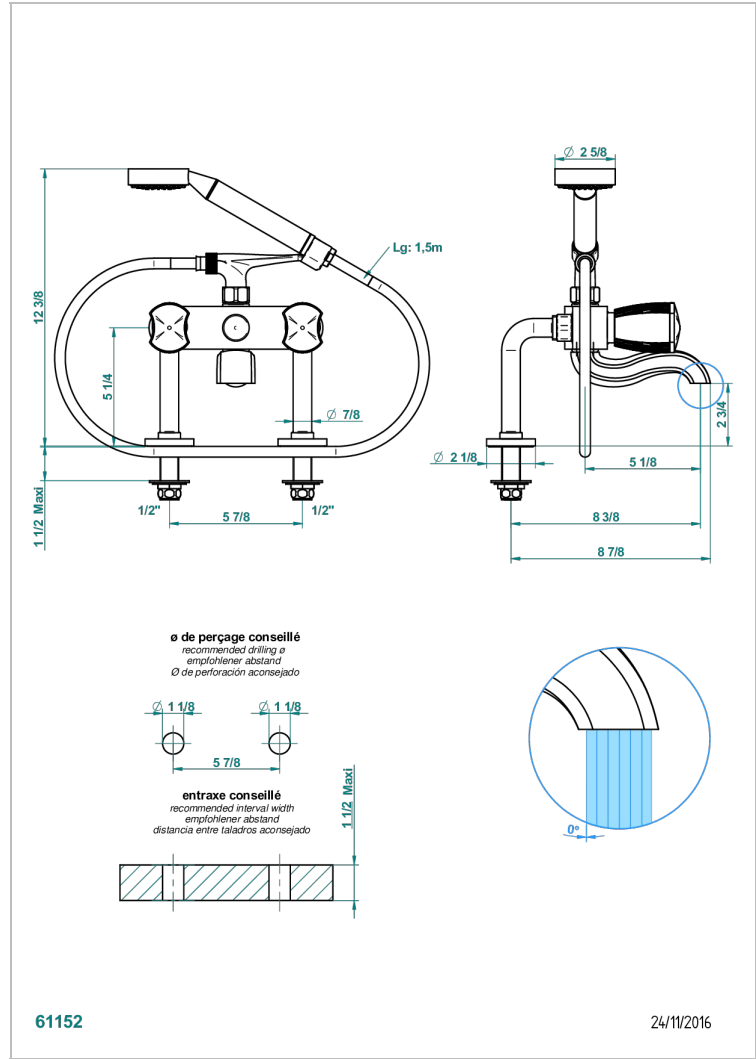

INFINI WHITE PORCELAIN WITH GOLD DECOR

U2F-13G

台式1/2"浴缸淋浴龙头，带软管和花洒

61152

24/11/2016

特色

- ACS : 21ACCLY034

标准