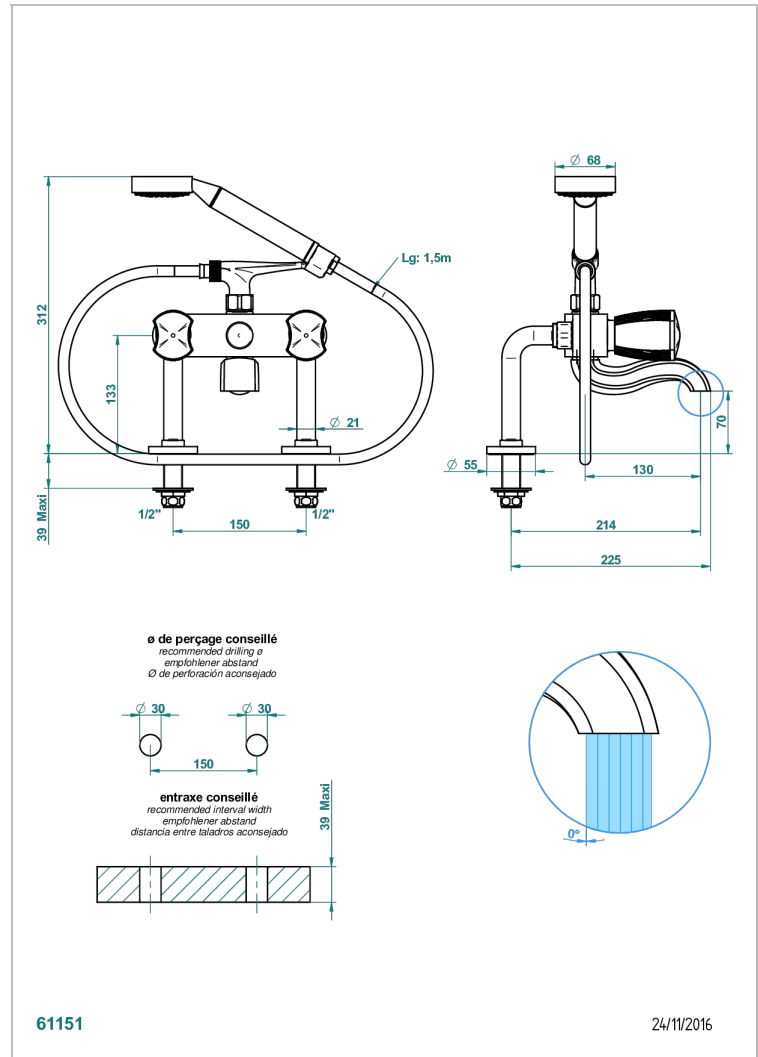

# INFINI PORCELAINE BLANCHE DECOR PLATINE

U2E-13G

Mélangeur bain douche sur gorge 1/2", avec flexible et douchette

THG<sup>®</sup>  
PARIS

## CARACTÉRISTIQUES

- ACS : 21ACCLY034