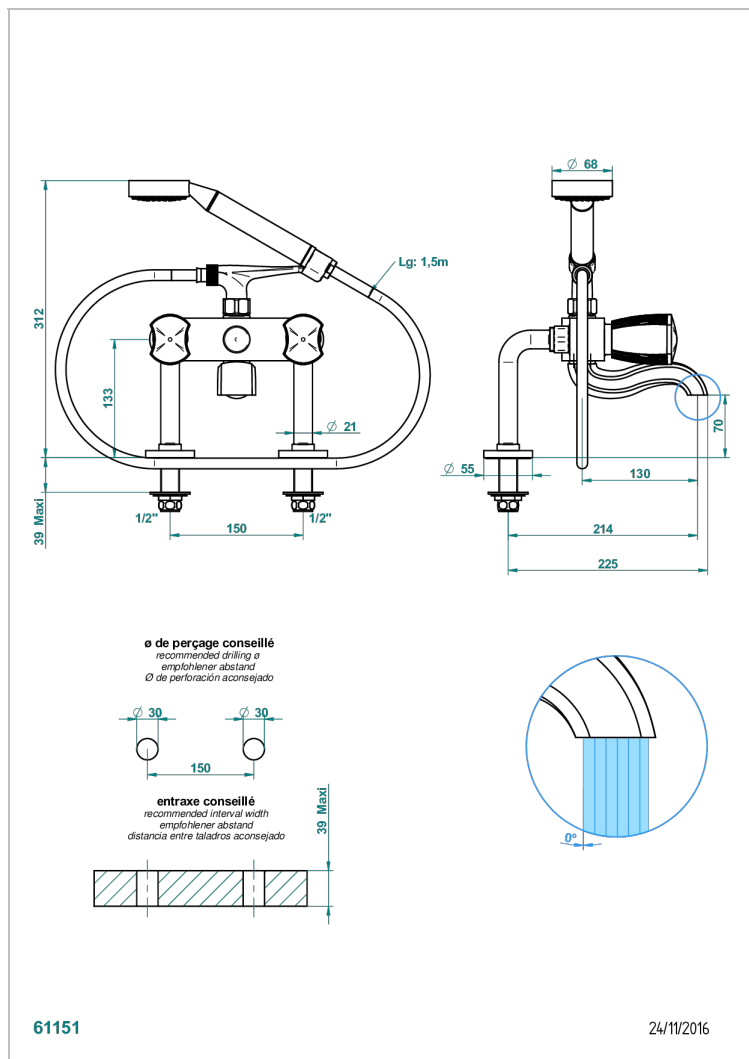

INFINI WHITE PORCELAIN WITH PLATINUM DECOR

THG[®]
PARIS

U2E-13G

Monobloc baÑo/ducha 1/2" con flexo, teleducha y columnas sobre encimera

CARACTERÍSTICAS

- ACS : 21ACCLY034

ESTÁNDAR

ACABADOS DISPONIBLES

Pvd umber - H66
 Pvd umber mate - H67