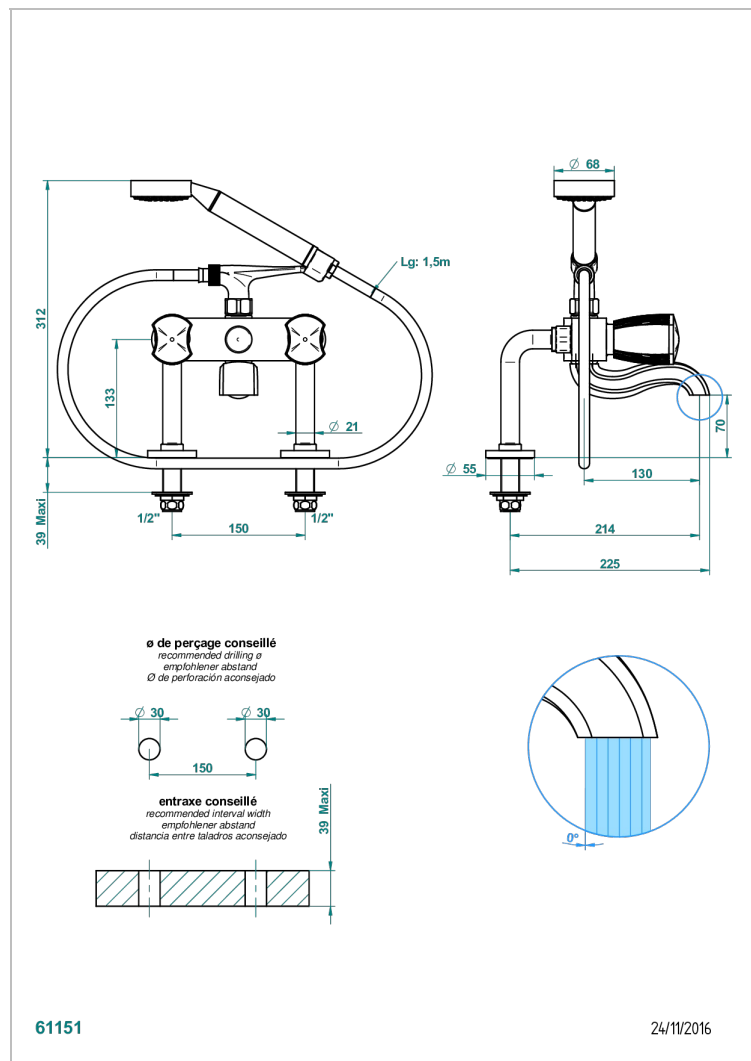

INFINI WEISSES PORZELLAN, DEKORPLATIN

U2E-13G

Aufputz-wannenfüll- und brausebatterie 1/2" zur standmontage mit schlauch, handbrause und auflegegabel für handbrause

EIGENSCHAFTEN

- ACS : 21ACCLY034

ZERTIFIZIERUNGEN

VERFÜGBARE OBERFLÄCHEN

Altnickel - H28
 Blassgold - F30
 Blassgold matt unlackiert - F31
 Bronze hell - D01
 Chrom - A02
 Chrom matt - C02

Gold - F01
 Gold matt - F07
 Kupfer alrot matt lackiert - H07
 Mattschwarz keramik - D30
 Nickel matt - C01
 Pvd blush - H62