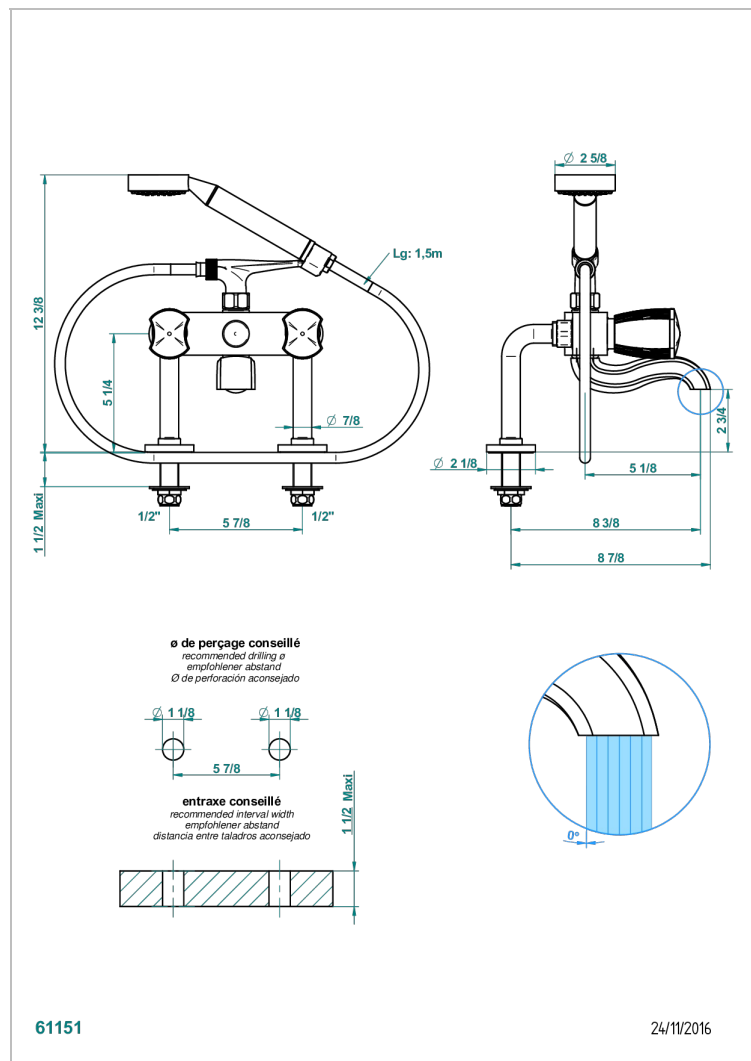

# INFINI PORCELAINE BLANCHE DECOR PLATINE

U2E-13G

Mélangeur bain douche sur gorge 1/2", avec flexible et douchette

## CARACTÉRISTIQUES

- ACS : 21ACCLY034