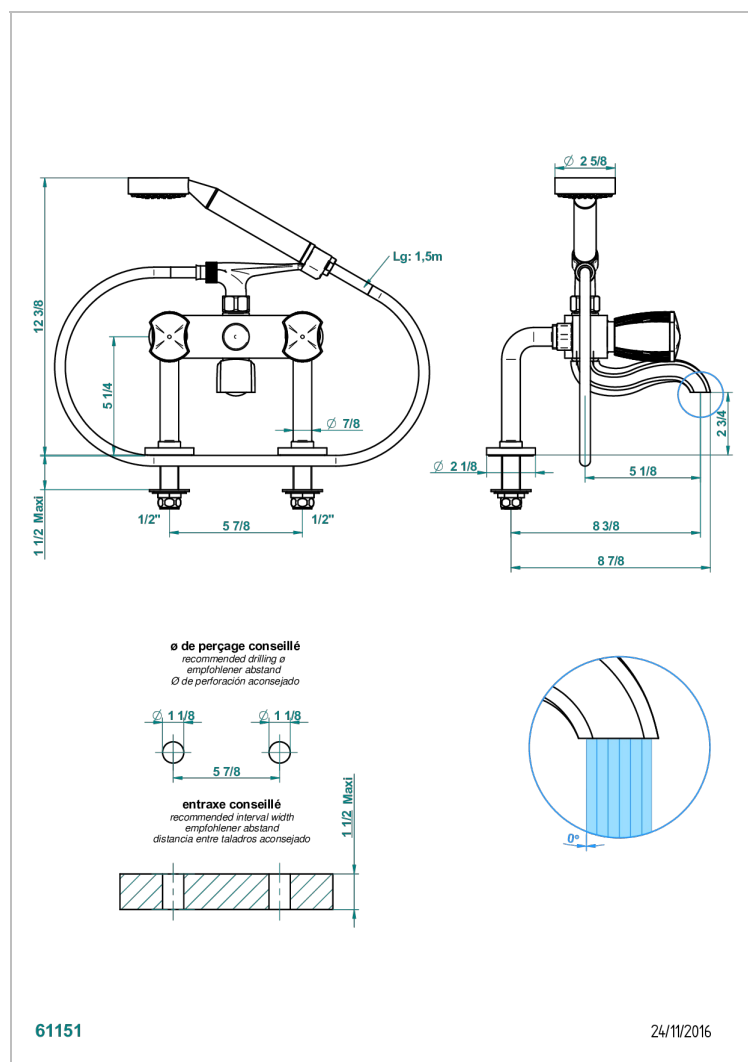

# INFINI WHITE PORCELAIN WITH PLATINUM DECOR

THG<sup>®</sup>  
PARIS

U2E-13G

Monobloc baÑo/ducha 1/2" con flexo, teleducha y columnas sobre encimera

## CARACTERÍSTICAS

- ACS : 21ACCLY034