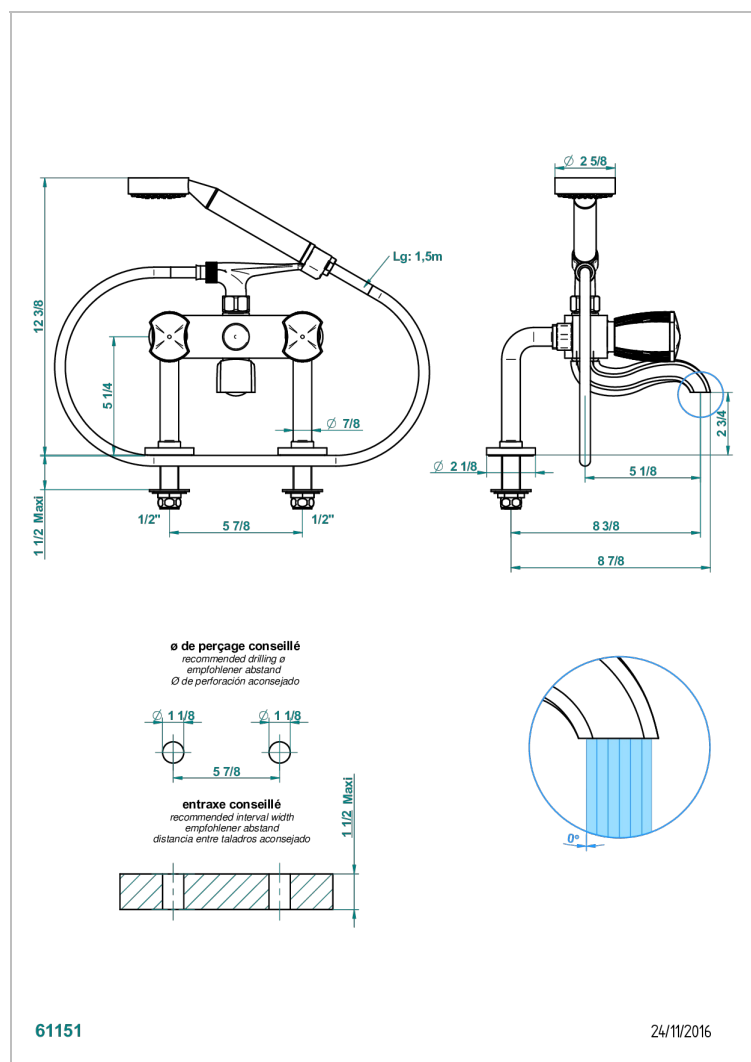

# INFINI WEISSES PORZELLAN, DEKORPLATIN

THG<sup>®</sup>  
PARIS

U2E-13G

Aufputz-wannenfüll- und brausebatterie 1/2" zur standmontage mit schlauch, handbrause und auflegegel für handbrause