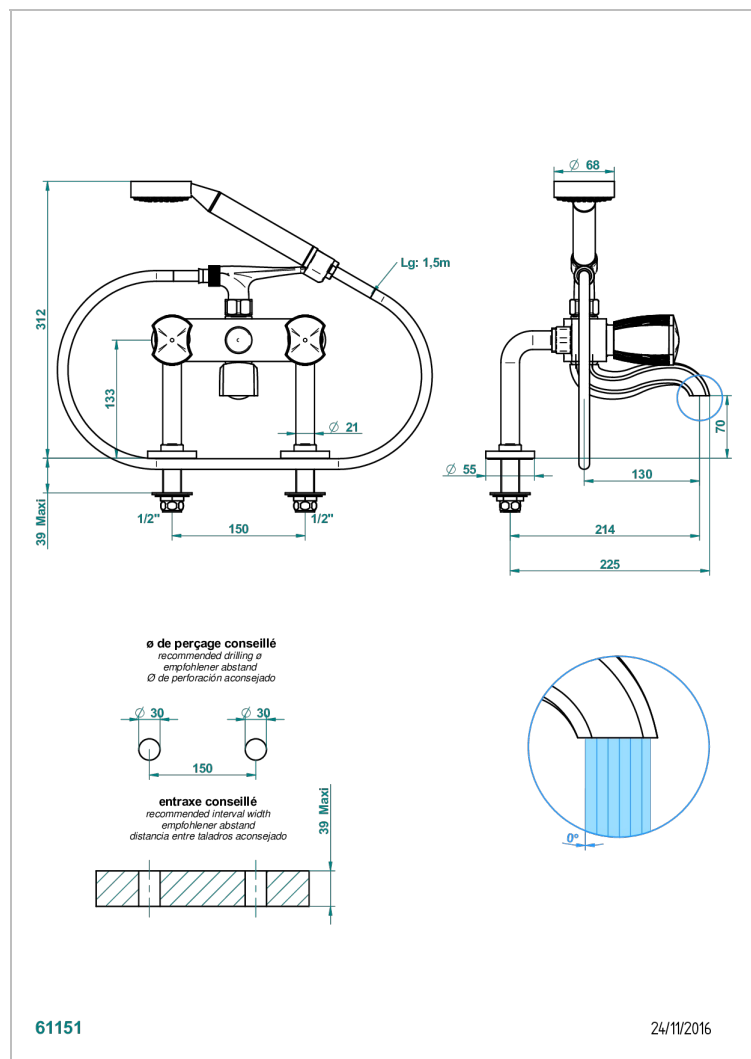

INFINI БЕЛЫЙ ФАРФОР С ПЛАТИНОВЫМ ДЕКОРОМ

THG[®]
PARIS

U2E-13G

Смеситель для ванны/душа устанавливаемый на борту на два отверстия с душем и шлангом - 150 мм между центрами

ХАРАКТЕРИСТИКИ

- ACS : 21ACCLY034

СТАНДАРТЫ