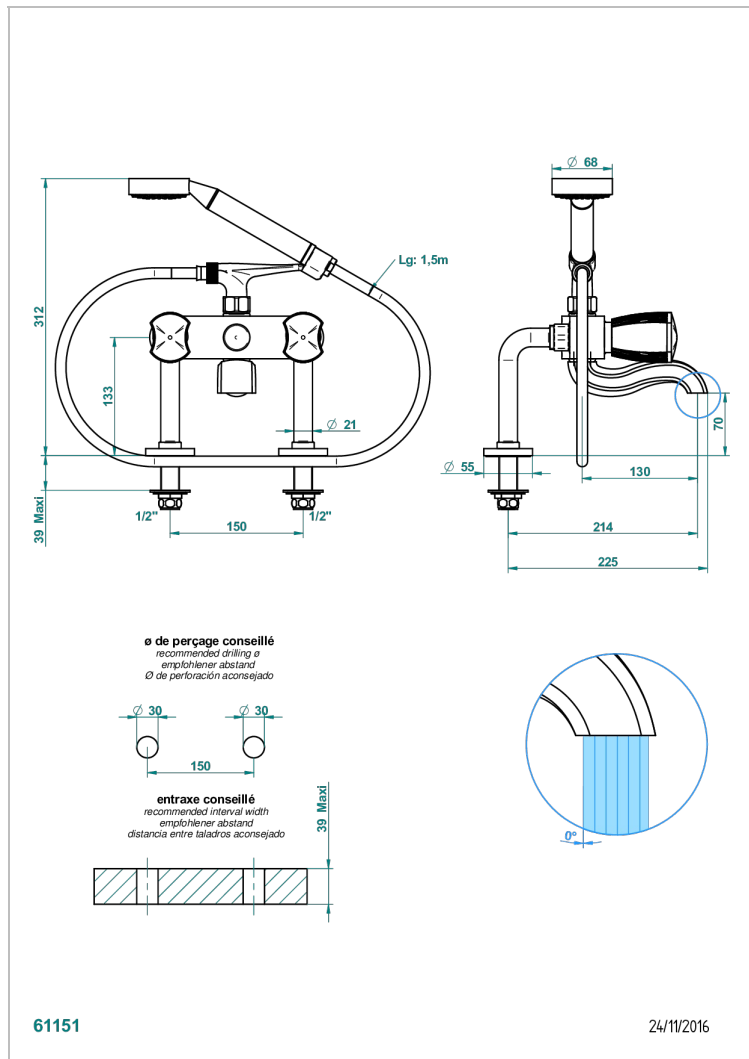

# INFINI WHITE PORCELAIN WITH PLATINUM DECOR

THG<sup>®</sup>  
PARIS

U2E-13G

Monobloc baÑo/ducha 1/2" con flexo, teleducha y columnas sobre encimera

## CARACTERÍSTICAS

- ACS : 21ACCLY034