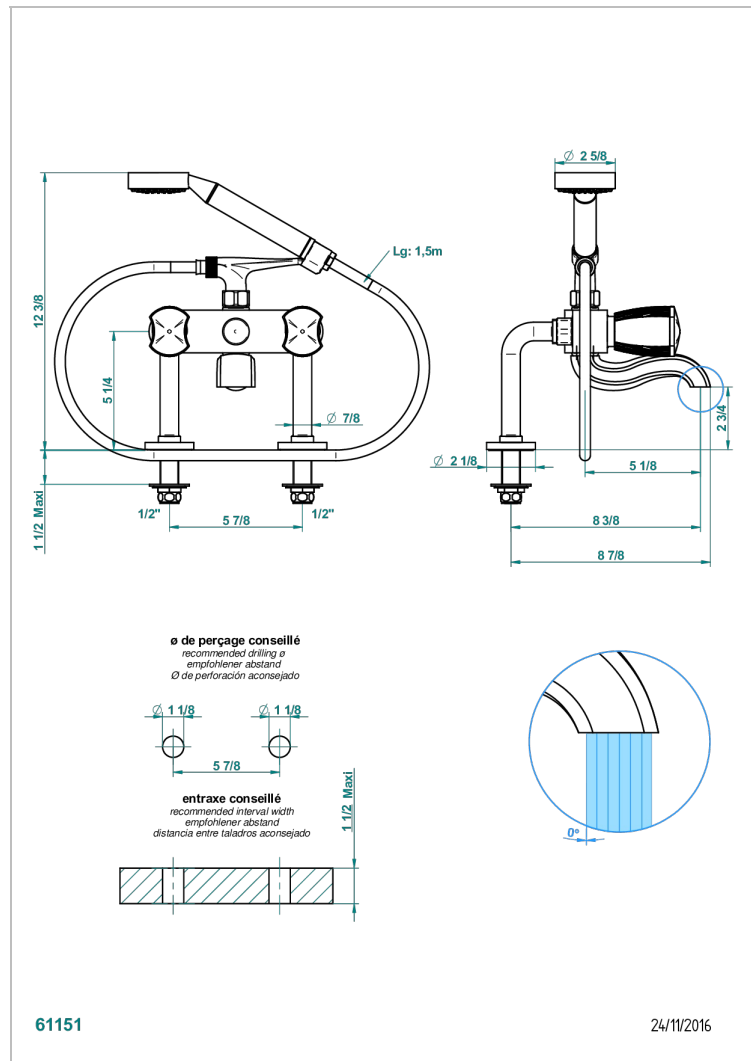

INFINI БЕЛЫЙ ФАРФОР С ПЛАТИНОВЫМ ДЕКОРОМ

THG
PARIS

U2E-13G

Смеситель для ванны/душа устанавливаемый на борту на два отверстия с душем и шлангом - 150 мм между центрами

ХАРАКТЕРИСТИКИ

- ACS : 21ACCLY034

СТАНДАРТЫ