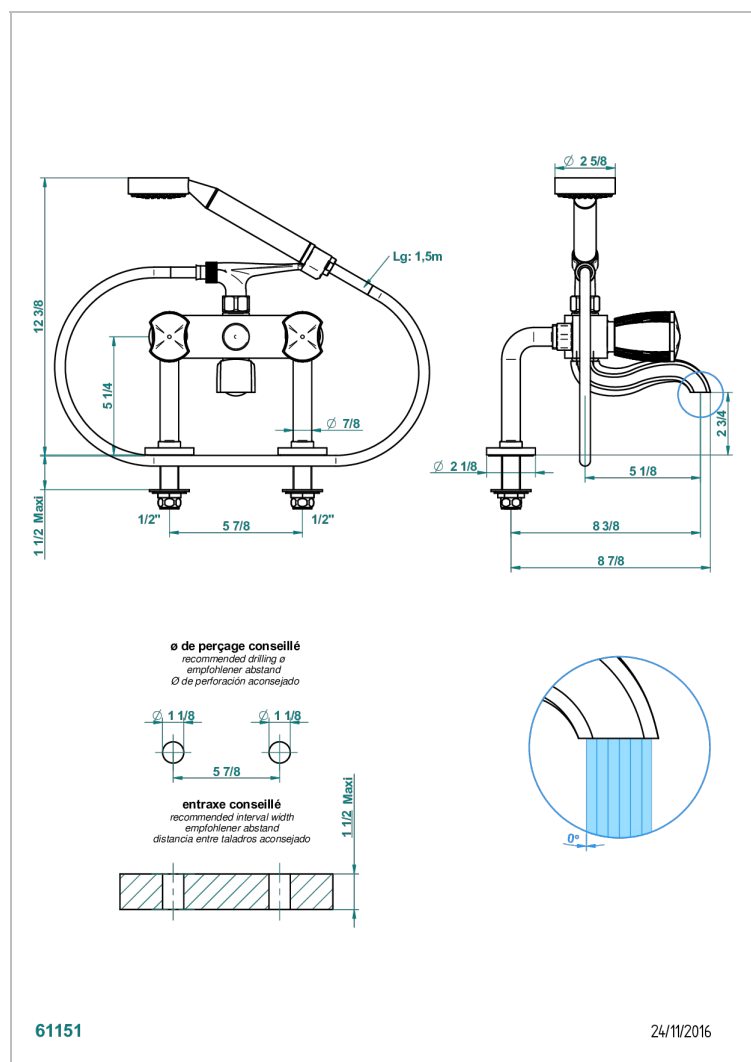

# INFINI WHITE PORCELAIN WITH PLATINUM DECOR

THG<sup>®</sup>  
PARIS

U2E-13G

Monobloc baÑo/ducha 1/2" con flexo, teleducha y columnas sobre encimera

## CARACTERÍSTICAS

- ACS : 21ACCLY034