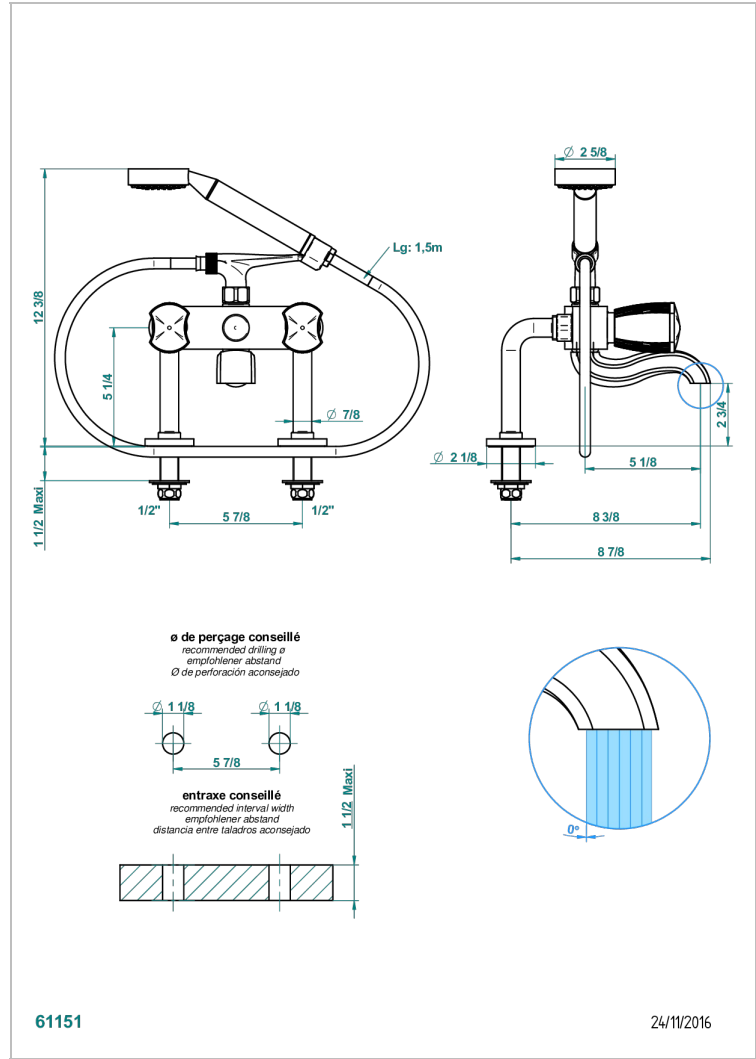

INFINI WHITE PORCELAIN WITH PLATINUM DECOR

U2E-13G

台式1/2"浴缸淋浴龙头，带软管和花洒

特色

- ACS : 21ACCLY034

标准

可选饰面

Black ceram - D30
Blush PVD - H62
Graphite PVD - H64
Matt Umber PVD - H67
Matt blush PVD - H60
Matt graphite PVD - H65

浅金 - F30
漆面铜 - D01