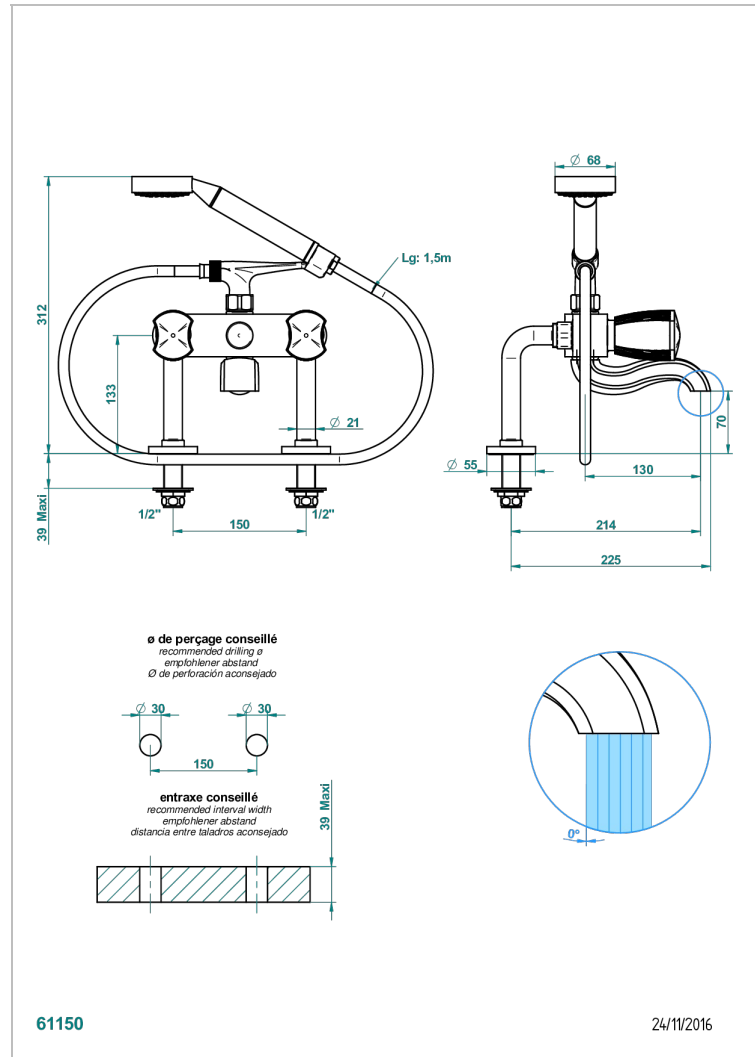

INFINI PORCELAINE BLANCHE

U2D-13G

Mélangeur bain douche sur gorge 1/2", avec flexible et douchette

THG[®]
PARIS

CARACTÉRISTIQUES

- ACS : 21ACCLY034

CERTIFICATIONS

FINITIONS DISPONIBLES

Vieux cuivre rouge mat - H07
Vieux nickel - H28