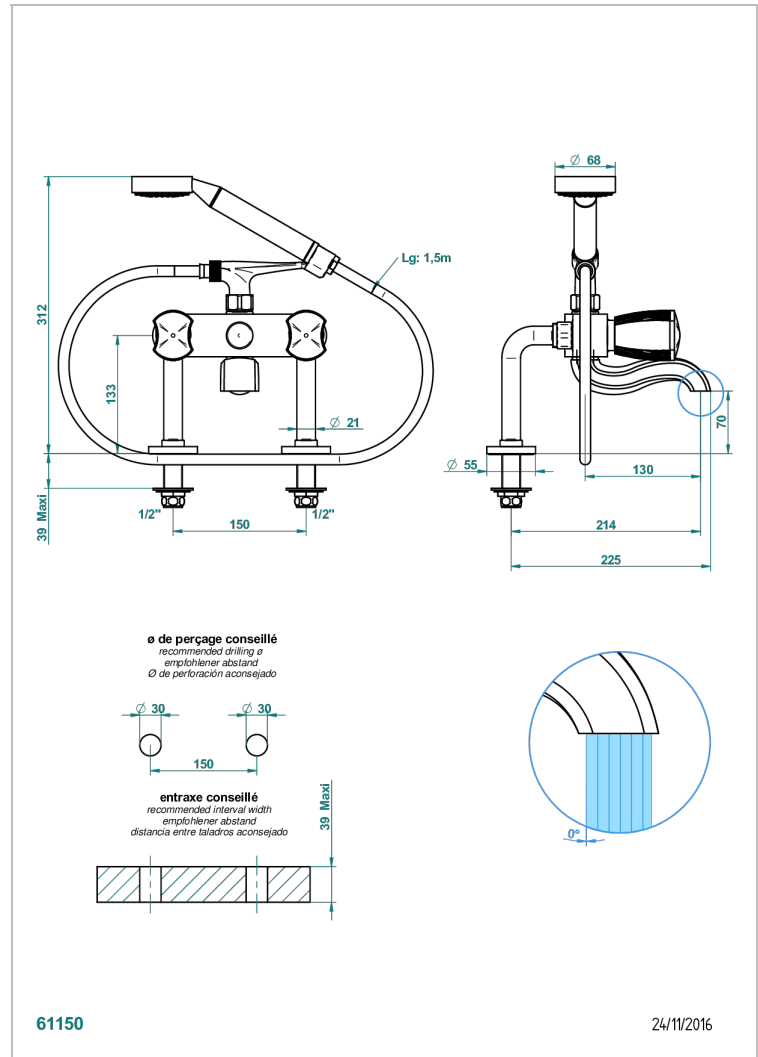

INFINI PORCELANA BLANCA

U2D-13G

Monobloc baÑo/ducha 1/2" con flexo, teleducha y columnas sobre encimera

THG[®]
PARIS

CARACTERÍSTICAS

- ACS : 21ACCLY034

ESTÁNDAR

ACABADOS DISPONIBLES

Pvd umber - H66
Pvd umber mate - H67