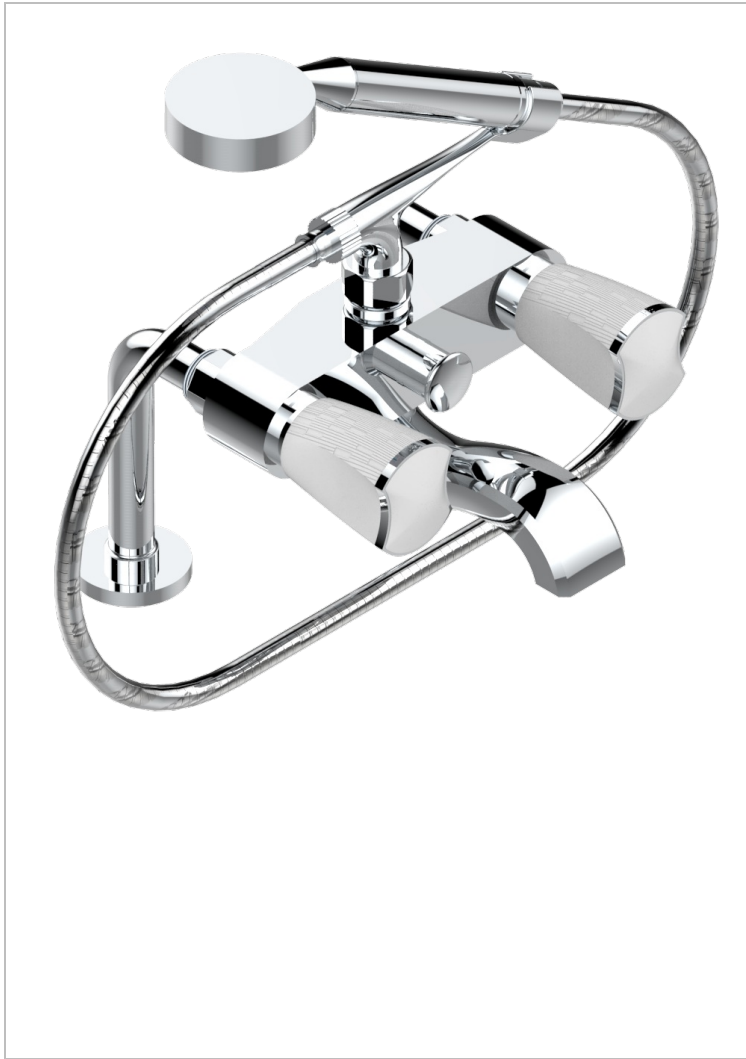

# INFINI WEISSES PORZELLAN

U2D-13G

THG<sup>®</sup>  
PARIS

Aufputz-wannenfüll- und brausebatterie 1/2" zur standmontage mit schlauch, handbrause und auflegegabel für handbrause

## VERFÜGBARE OBERFLÄCHEN

Altnickel - H28  
Blassgold - F30  
Blassgold matt unlackiert - F31  
Bronze hell - D01  
Chrom - A02  
Chrom matt - C02

Gold - F01  
Gold matt - F07  
Kupfer alrot matt lackiert - H07  
Mattschwarz keramik - D30  
Nickel matt - C01  
Pvd blush - H62