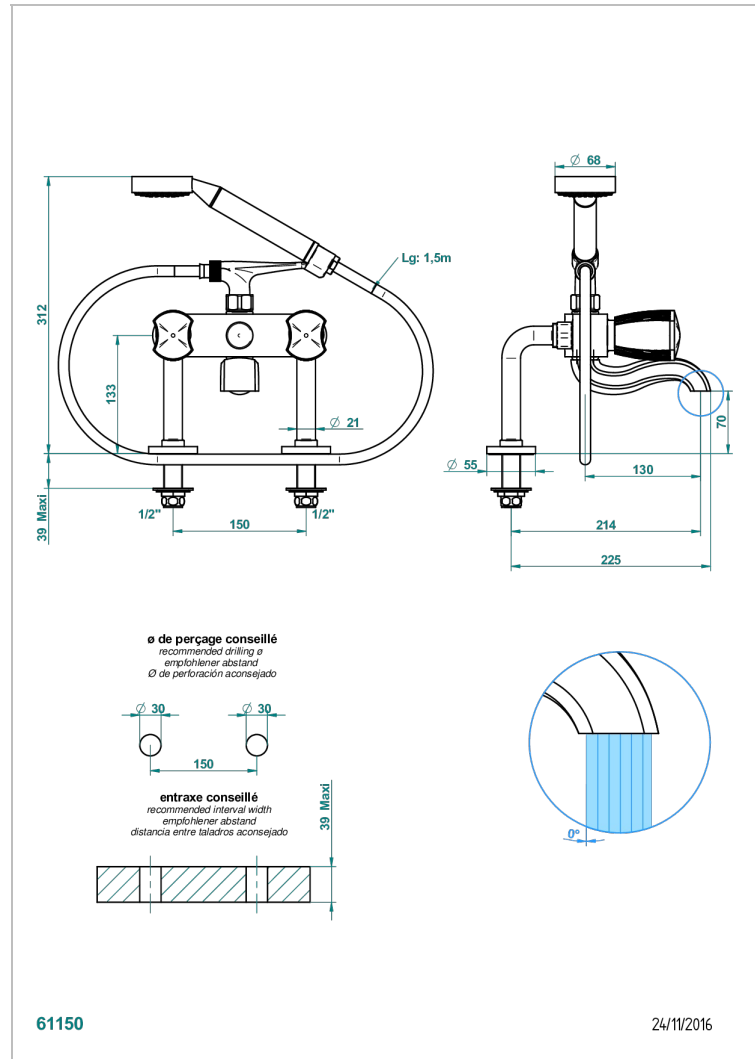

# INFINI WEISSES PORZELLAN

U2D-13G

THG<sup>®</sup>  
PARIS

Aufputz-wannenfüll- und brausebatterie 1/2" zur standmontage mit schlauch, handbrause und auflegegabel für handbrause