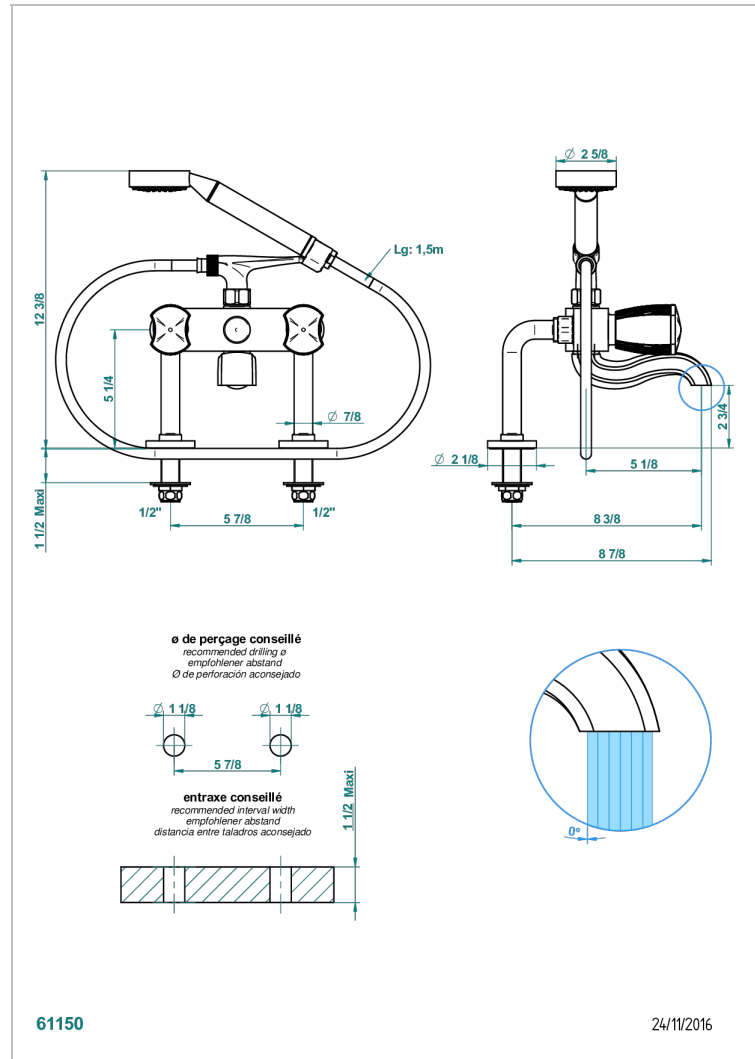

INFINI PORCELANA BLANCA

U2D-13G

Monobloc baÑo/ducha 1/2" con flexo, teleducha y columnas sobre encimera

THG[®]
PARIS

CARACTERÍSTICAS

- ACS : 21ACCLY034

ESTÁNDAR

ACABADOS DISPONIBLES

Pvd umber - H66
 Pvd umber mate - H67