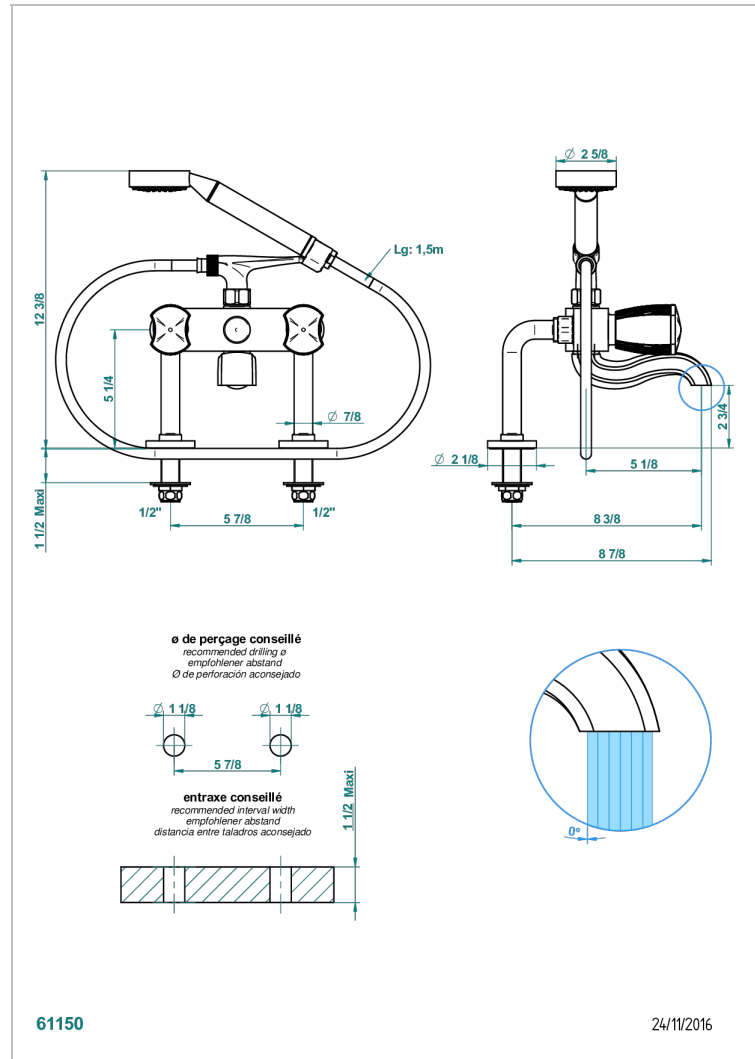

INFINI WEISSES PORZELLAN

U2D-13G

THG[®]
PARIS

Aufputz-wannenfüll- und brausebatterie 1/2" zur standmontage mit schlauch, handbrause und auflegegabel für handbrause

EIGENSCHAFTEN

- ACS : 21ACCLY034

ZERTIFIZIERUNGEN

VERFÜGBARE OBERFLÄCHEN

Altnickel - H28
Blassgold - F30
Blassgold matt unlackiert - F31
Bronze hell - D01
Chrom - A02
Chrom matt - C02

Gold - F01
Gold matt - F07
Kupfer alrot matt lackiert - H07
Mattschwarz keramik - D30
Nickel matt - C01
Pvd blush - H62