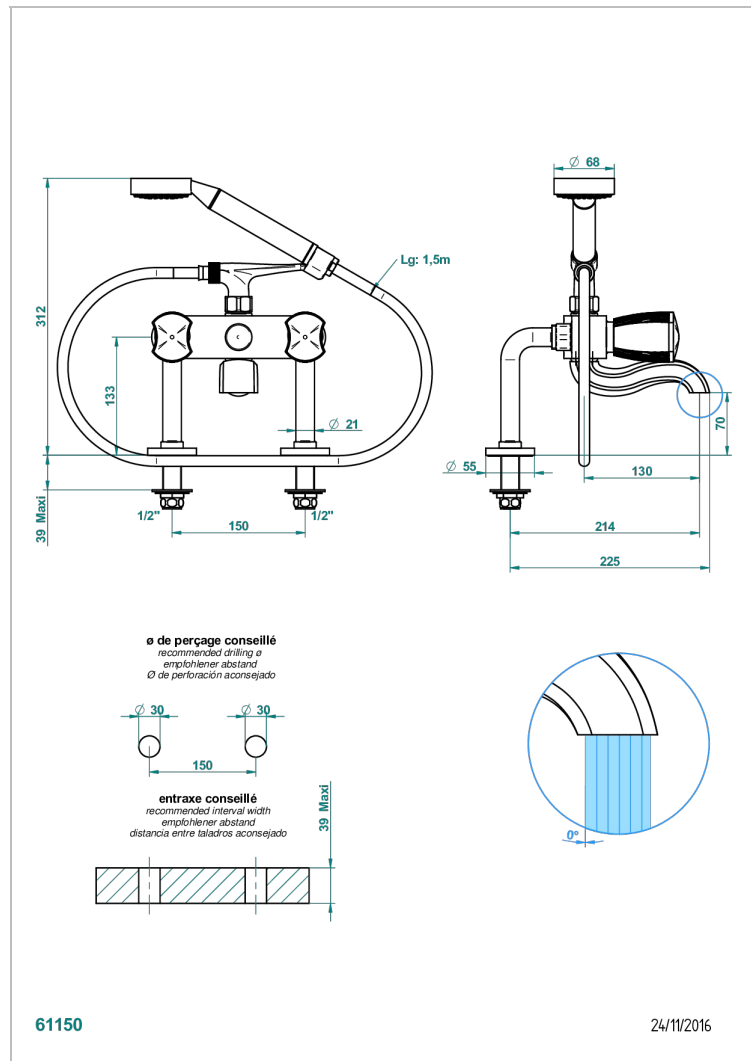

INFINI С БЕЛЫМ ФАРФОРОМ

U2D-13G

Смеситель для ванны/душа устанавливаемый на борту на два отверстия с душем и шлангом - 150 мм между центрами

THG[®]
PARIS

ХАРАКТЕРИСТИКИ

- ACS : 21ACCLY034

СТАНДАРТЫ

ДОСТУПНЫЕ ВАРИАНТЫ ПОКРЫТИЙ