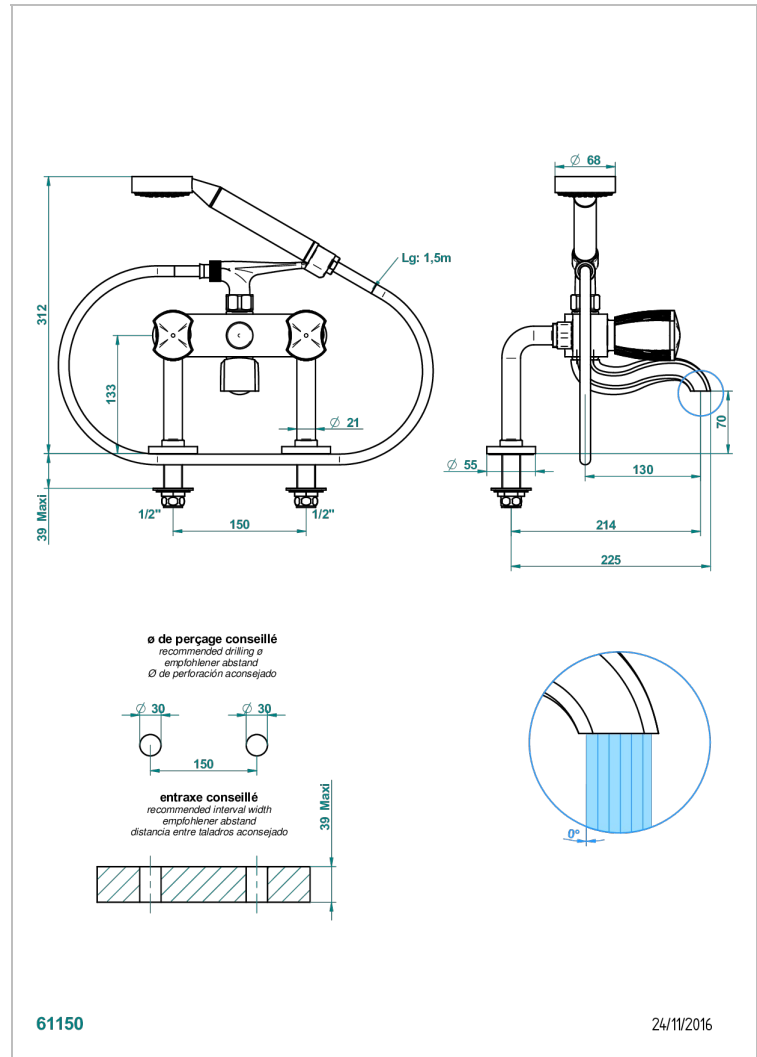

INFINI PORCELAINE BLANCHE

U2D-13G

Mélangeur bain douche sur gorge 1/2", avec flexible et douchette

THG[®]
PARIS

CARACTÉRISTIQUES

- ACS : 21ACCLY034

CERTIFICATIONS

FINITIONS DISPONIBLES

Vieux cuivre rouge mat - H07
Vieux nickel - H28