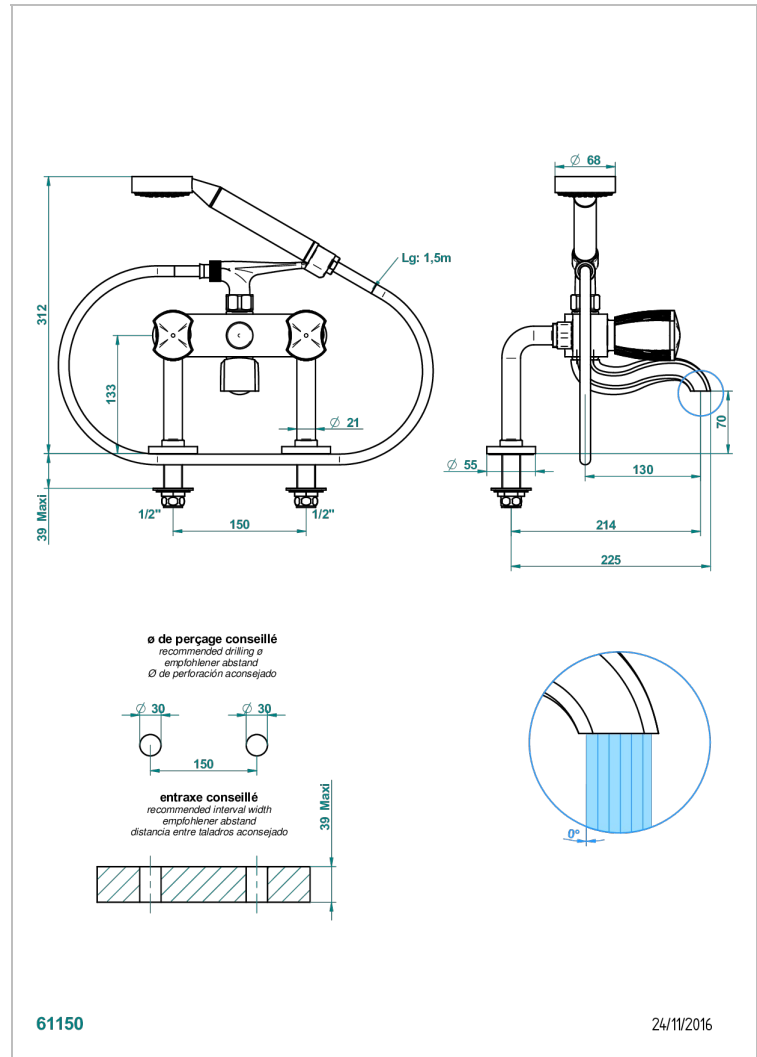

INFINI PORCELANA BLANCA

U2D-13G

Monobloc baÑo/ducha 1/2" con flexo, teleducha y columnas sobre encimera

THG[®]
PARIS

CARACTERÍSTICAS

- ACS : 21ACCLY034

ESTÁNDAR

ACABADOS DISPONIBLES

Pvd umber - H66
Pvd umber mate - H67