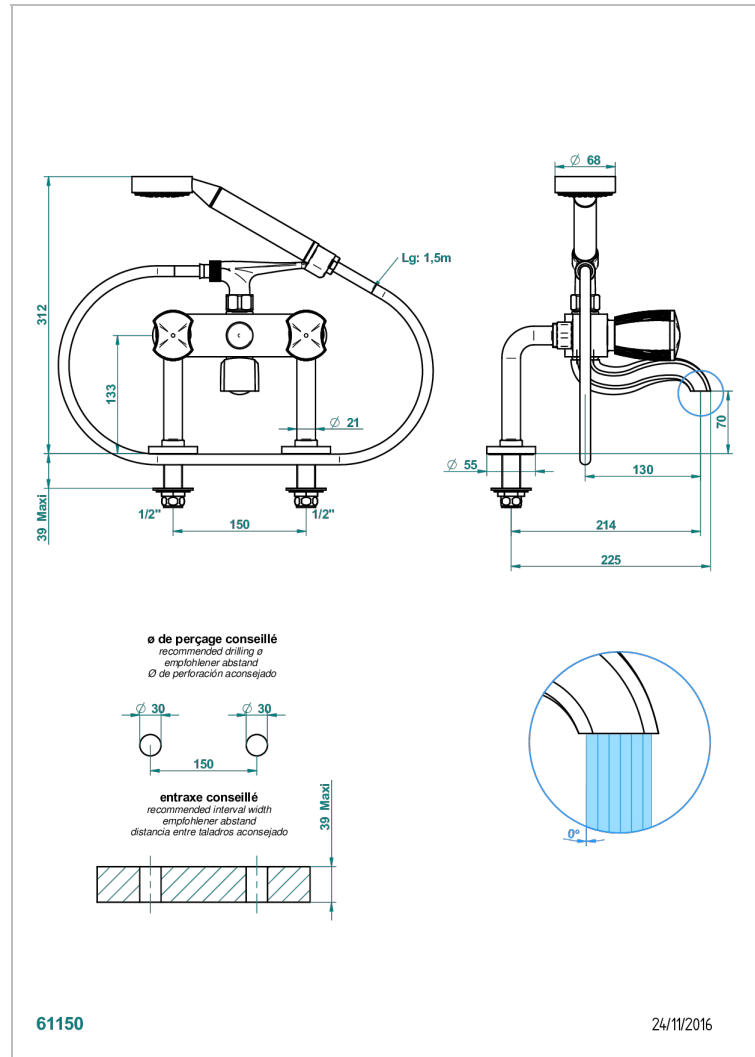

# INFINI WEISSES PORZELLAN

U2D-13G

THG<sup>®</sup>  
PARIS

Aufputz-wannenfüll- und brausebatterie 1/2" zur standmontage mit schlauch, handbrause und auflegegabel für handbrause