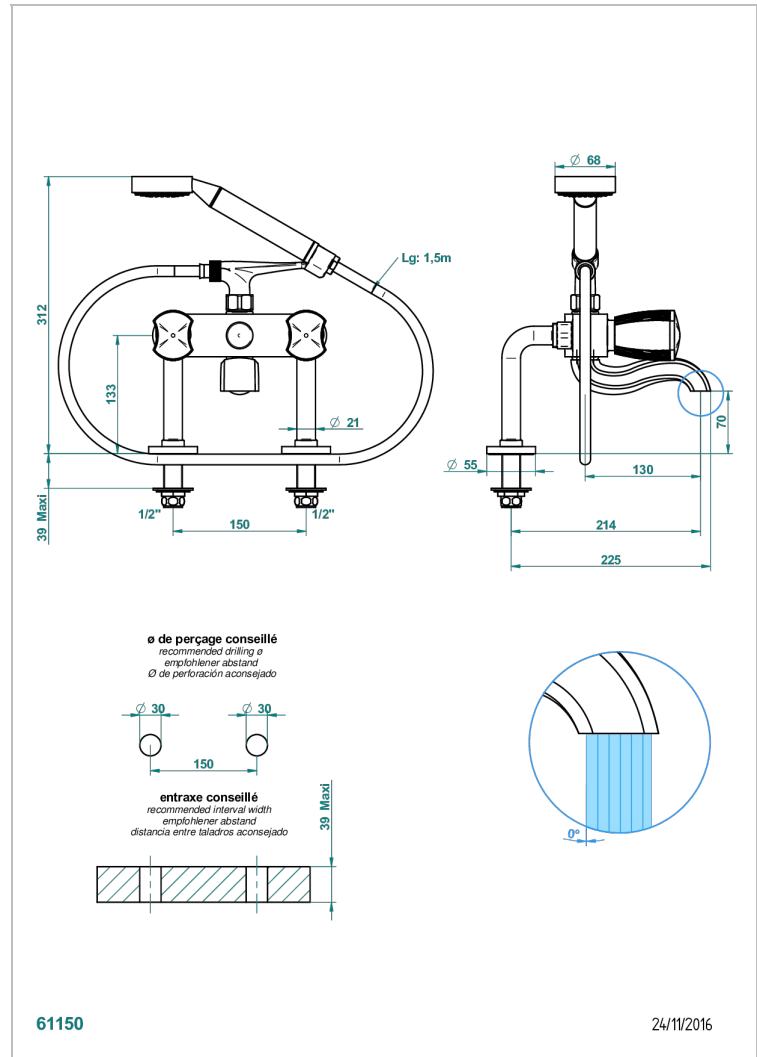

INFINI WHITE PORCELAIN

U2D-13G

台式1/2"浴缸淋浴龙头，带软管和花洒

THG[®]
PARIS

特色

- ACS : 21ACCLY034

标准

可选饰面