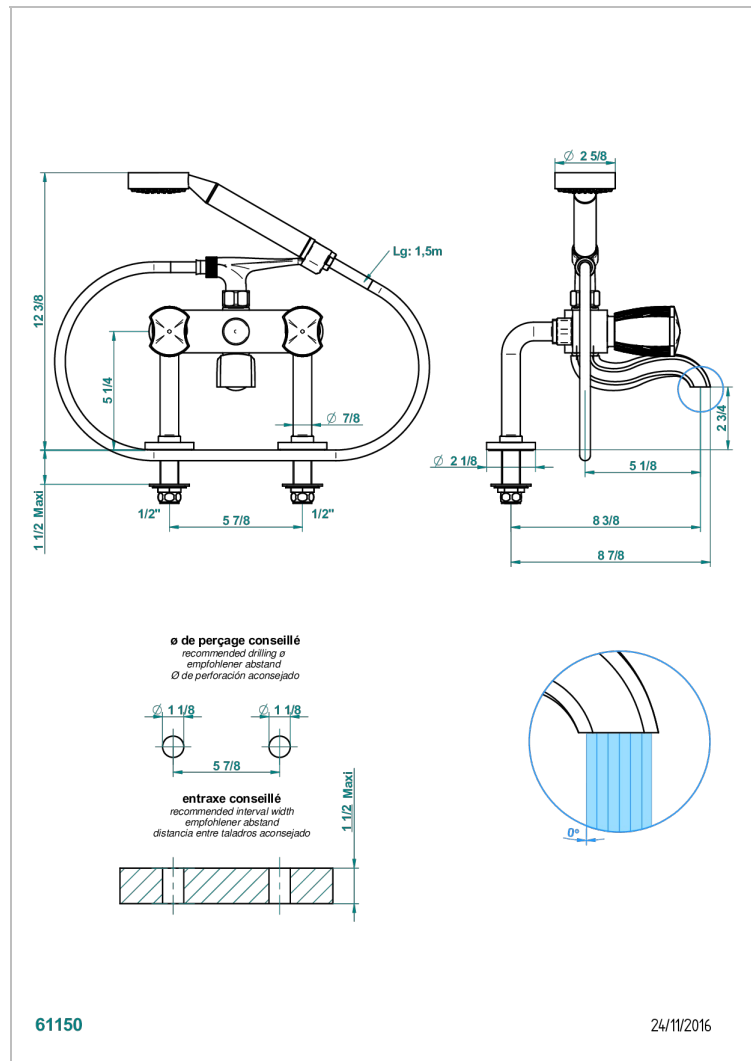

INFINI С БЕЛЫМ ФАРФОРОМ

U2D-13G

THG
PARIS

Смеситель для ванны/душа устанавливаемый на борту на два отверстия с душем и шлангом - 150 мм между центрами

ХАРАКТЕРИСТИКИ

- ACS : 21ACCLY034

СТАНДАРТЫ

ДОСТУПНЫЕ ВАРИАНТЫ ПОКРЫТИЙ