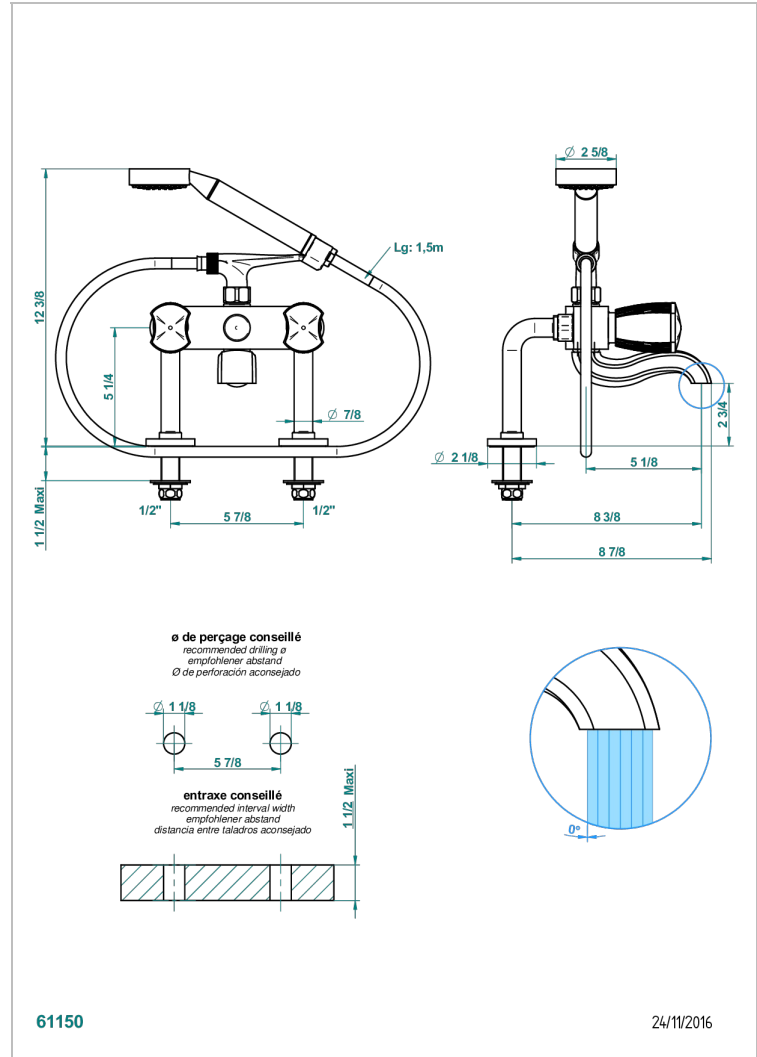

# INFINI PORCELAINE BLANCHE

U2D-13G

Mélangeur bain douche sur gorge 1/2", avec flexible et douchette

THG<sup>®</sup>  
PARIS

## CARACTÉRISTIQUES

- ACS : 21ACCLY034