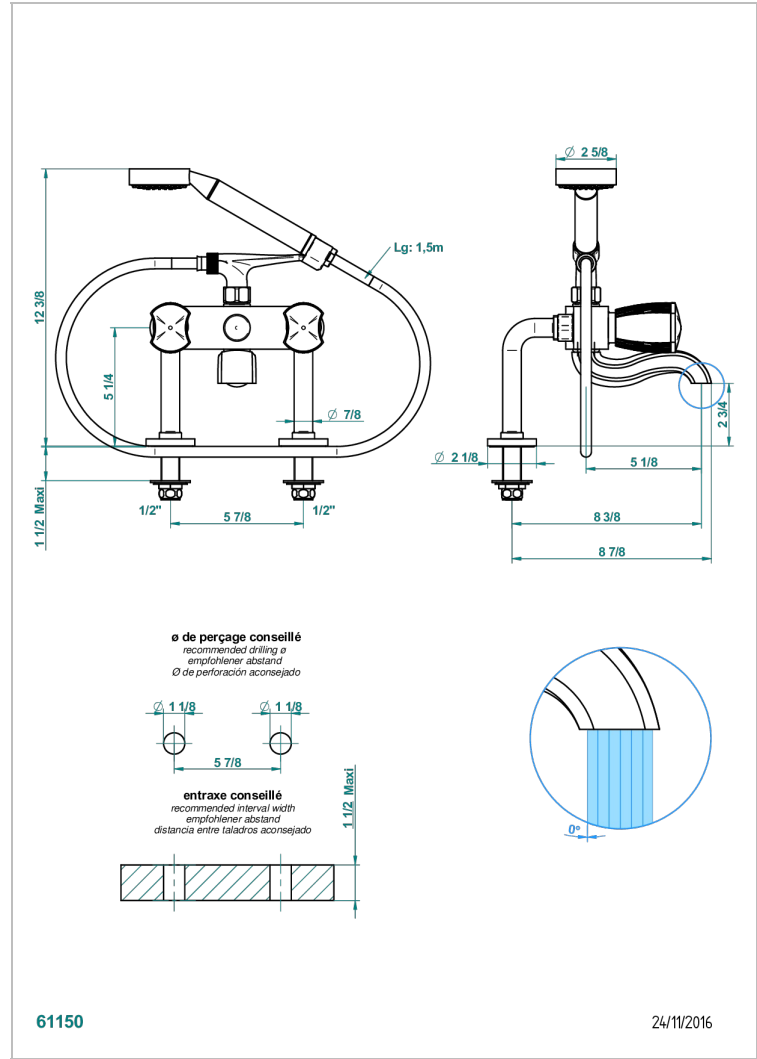

INFINI PORCELANA BLANCA

U2D-13G

Monobloc baÑo/ducha 1/2" con flexo, teleducha y columnas sobre encimera

THG[®]
PARIS

CARACTERÍSTICAS

- ACS : 21ACCLY034

ESTÁNDAR

ACABADOS DISPONIBLES

Pvd umber - H66
Pvd umber mate - H67