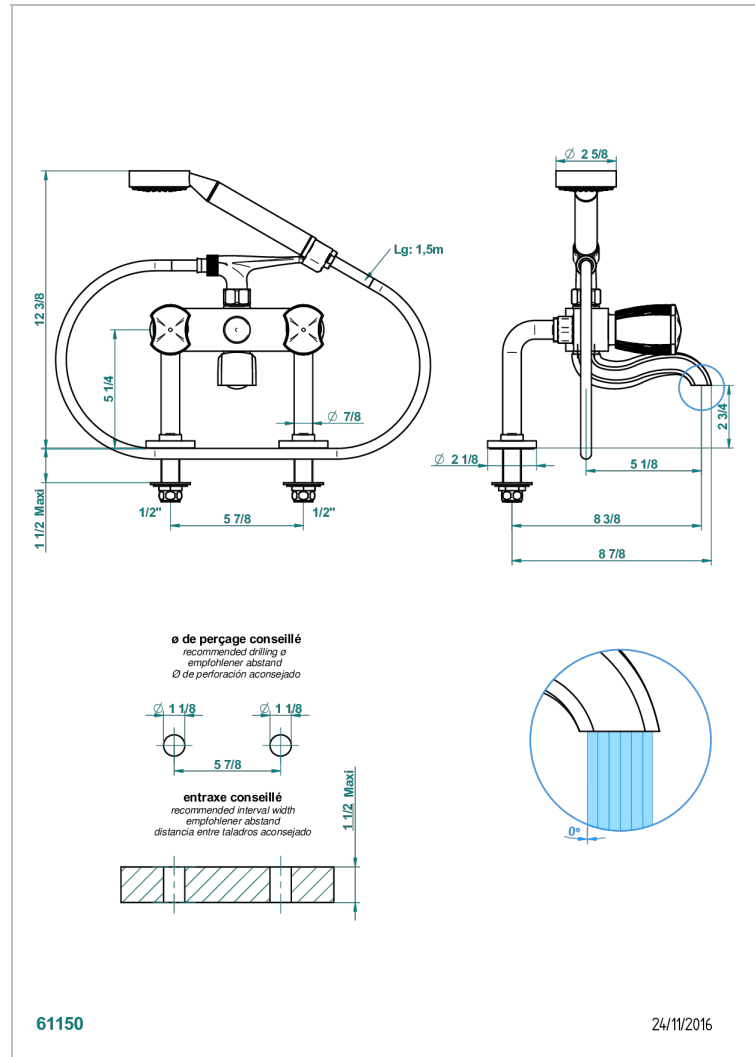

INFINI WEISSES PORZELLAN

U2D-13G

THG[®]
PARIS

Aufputz-wannenfüll- und brausebatterie 1/2" zur standmontage mit schlauch, handbrause und auflegegabel für handbrause

EIGENSCHAFTEN

- ACS : 21ACCLY034

ZERTIFIZIERUNGEN

VERFÜGBARE OBERFLÄCHEN

Altnickel - H28
Blassgold - F30
Blassgold matt unlackiert - F31
Bronze hell - D01
Chrom - A02
Chrom matt - C02

Gold - F01
Gold matt - F07
Kupfer alrot matt lackiert - H07
Mattschwarz keramik - D30
Nickel matt - C01
Pvd blush - H62