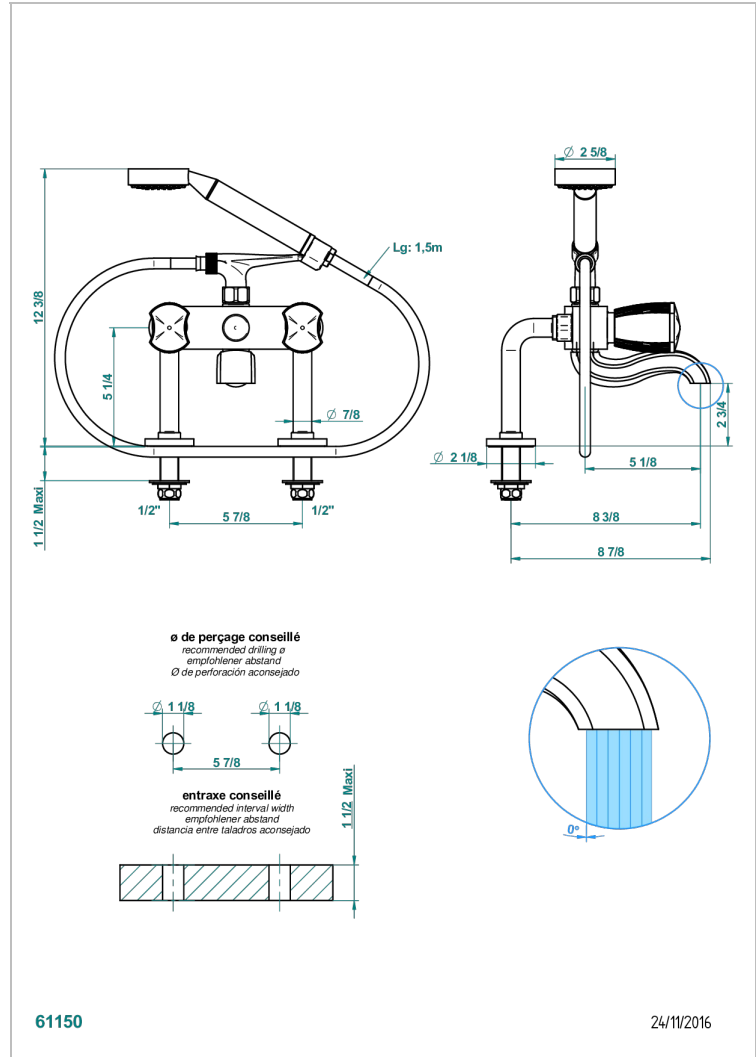

INFINI WHITE PORCELAIN

U2D-13G

台式1/2"浴缸淋浴龙头，带软管和花洒

THG[®]
PARIS

特色

- ACS : 21ACCLY034

标准

可选饰面