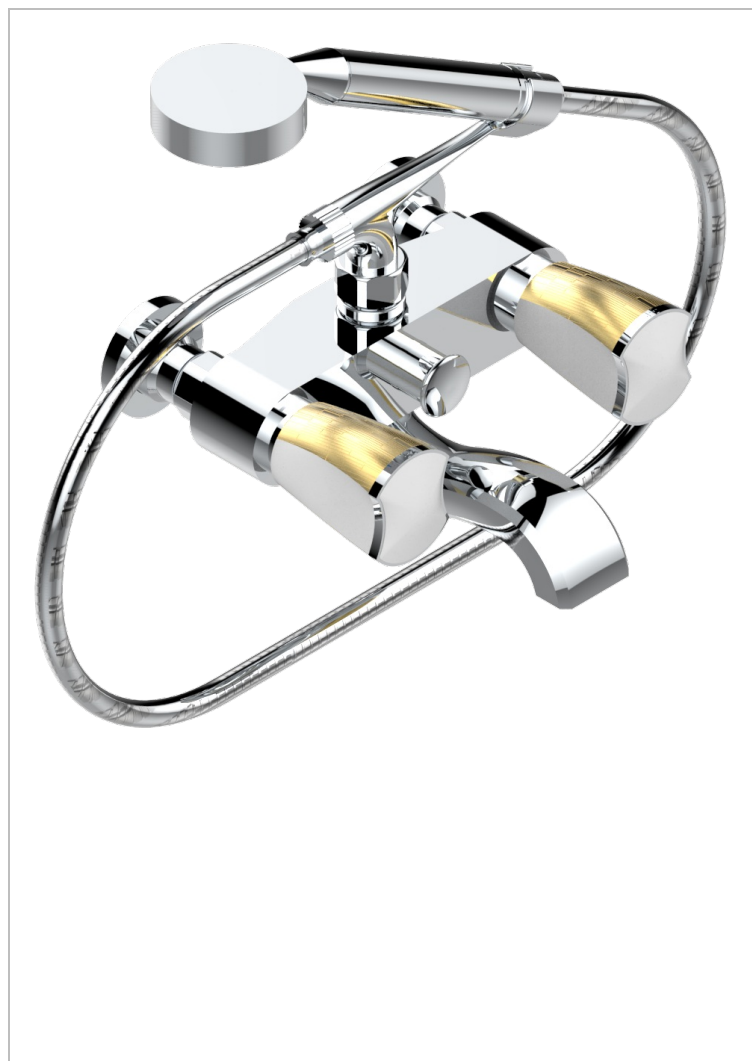

# INFINI БЕЛЫЙ ФАРФОР С ЗОЛОТЫМ ДЕКОРОМ

THG<sup>®</sup>  
PARIS

U2F-13B

Смеситель для ванны настенный на 2 отверстия с ручным душем и шлангом - 150 мм между центрами

## ХАРАКТЕРИСТИКИ

- ACS : 21ACCLY033

## ДОСТУПНЫЕ ВАРИАНТЫ ПОКРЫТИЙ

Black ceram - D30  
Blush PVD - H62  
Graphite PVD - H64  
Matt Umber PVD - H67  
Matt blush PVD - H60  
Matt graphite PVD - H65

Umber PVD - H66  
Бронза - D01  
Золото - F01  
Матовая красная старинная медь - H07  
Матовое золото - F07  
Матовое светлое золото - F31

Состаренный никель - H28  
Хром - A02