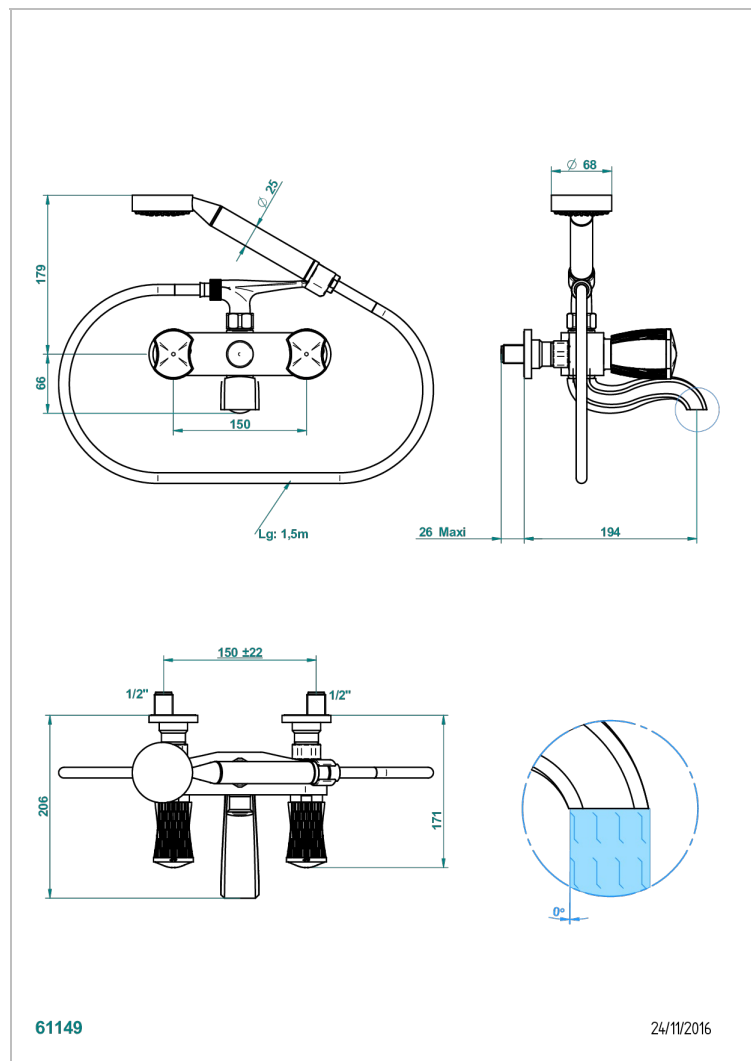

# INFINI БЕЛЫЙ ФАРФОР С ЗОЛОТЫМ ДЕКОРОМ

THG<sup>®</sup>  
PARIS

U2F-13B

Смеситель для ванны настенный на 2 отверстия с ручным душем и шлангом - 150 мм между центрами