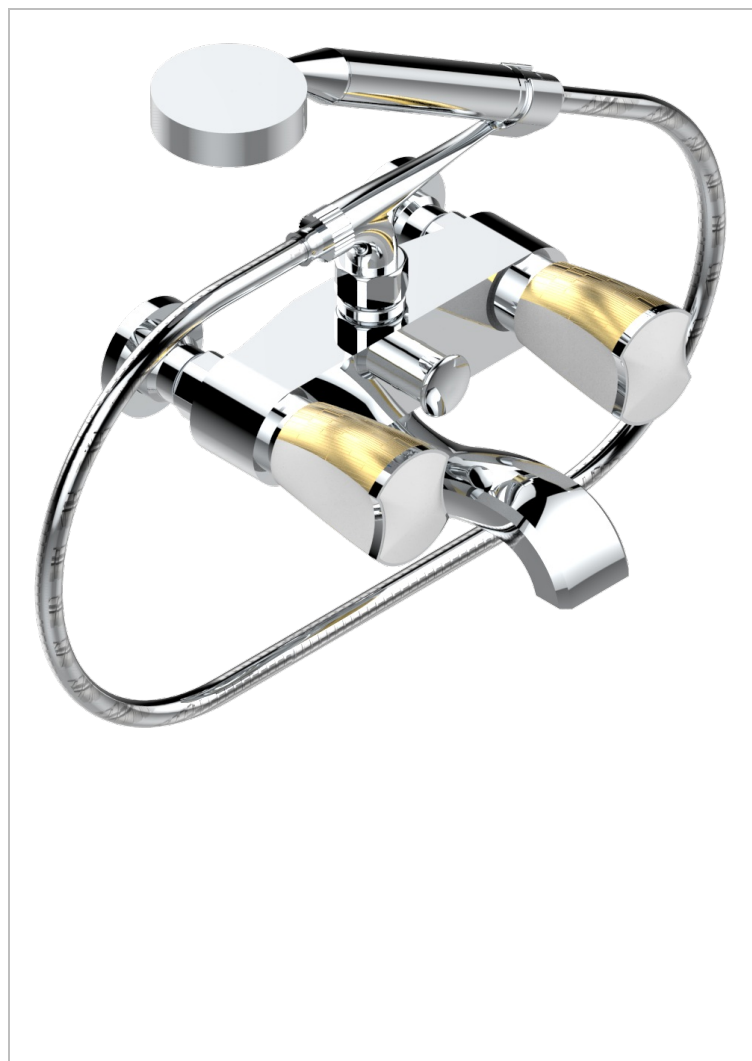

INFINI PORCELAINE BLANCHE DECOR OR

THG[®]
PARIS

U2F-13B

Mélangeur bain douche mural 1/2", avec flexible et douchette

CARACTÉRISTIQUES

- ACS : 21ACCLY033

CERTIFICATIONS

FINITIONS DISPONIBLES

Bronze clair - D01
Chromé - A02
Chromé mat - C02
Doré brillant - F01
Doré mat - F07
Nickel brillant - B01

Nickel mat - C01
Noir mat céramique - D30
Or pâle - F30
Or pâle mat - F31
Pvd blush - H62
Pvd blush mat - H60

Vieux cuivre rouge mat - H07
Vieux nickel - H28