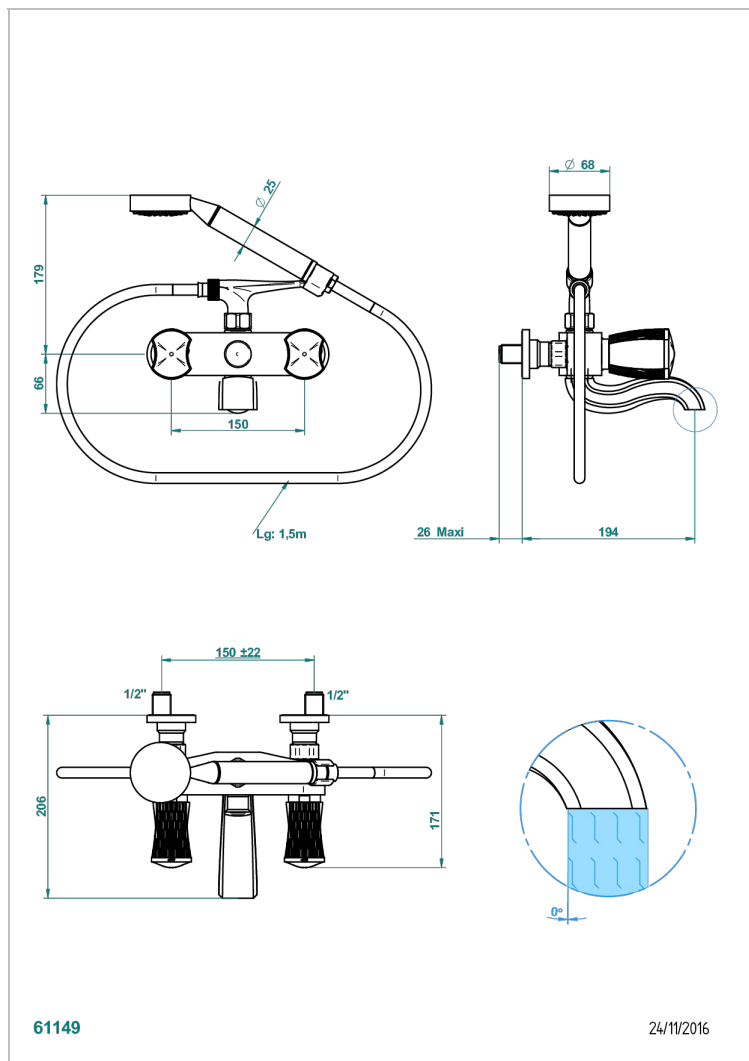

INFINI PORCELAINE BLANCHE DECOR OR

THG[®]
PARIS

U2F-13B

Mélangeur bain douche mural 1/2", avec flexible et douchette

CARACTÉRISTIQUES

- ACS : 21ACCLY033

CERTIFICATIONS

FINITIONS DISPONIBLES

Vieux cuivre rouge mat - H07
Vieux nickel - H28