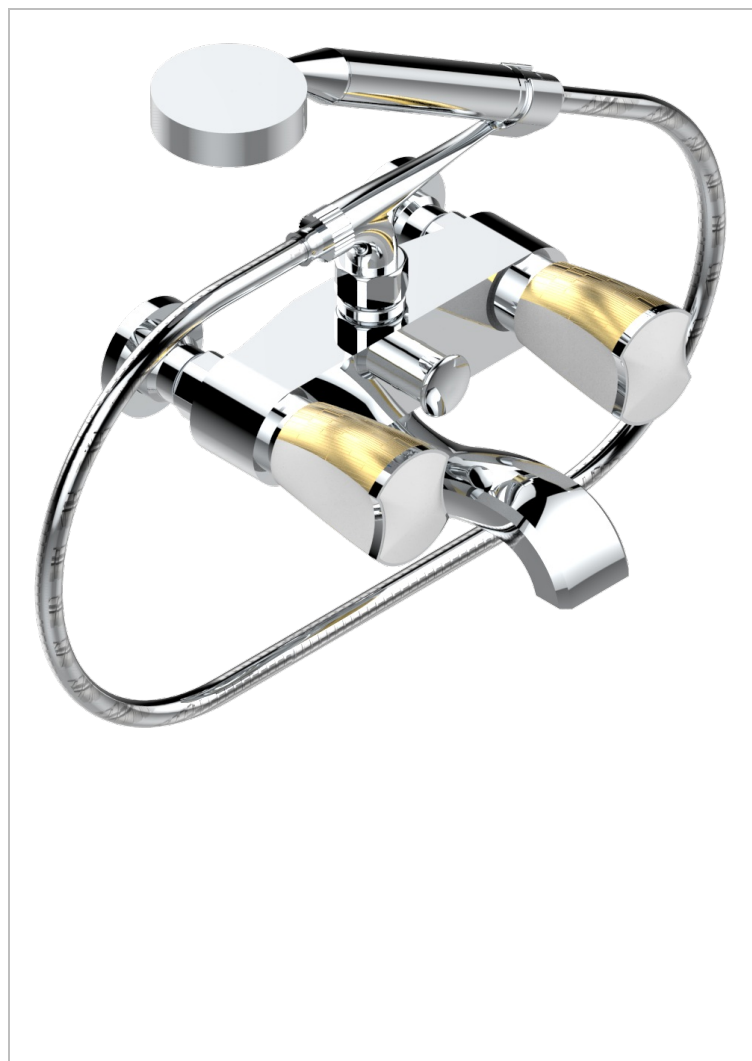

INFINI WHITE PORCELAIN WITH GOLD DECOR

U2F-13B

Monobloc baño/ducha visto 1/2" con flexo y teleducha

61149

24/11/2016

CARACTERÍSTICAS

- ACS : 21ACCLY033

ESTÁNDAR

ACABADOS DISPONIBLES

Bronce claro - D01
Cerámica negra mate - D30
Cobre viejo mate - H07
Cromo - A02
Cromo mate - C02
Dorado - F01

Dorado mate - F07
Dorado pálido - F30
Dorado pálido mate (sin barniz) - F31
Níquel - B01
Níquel mate - C01
Níquel viejo - H28