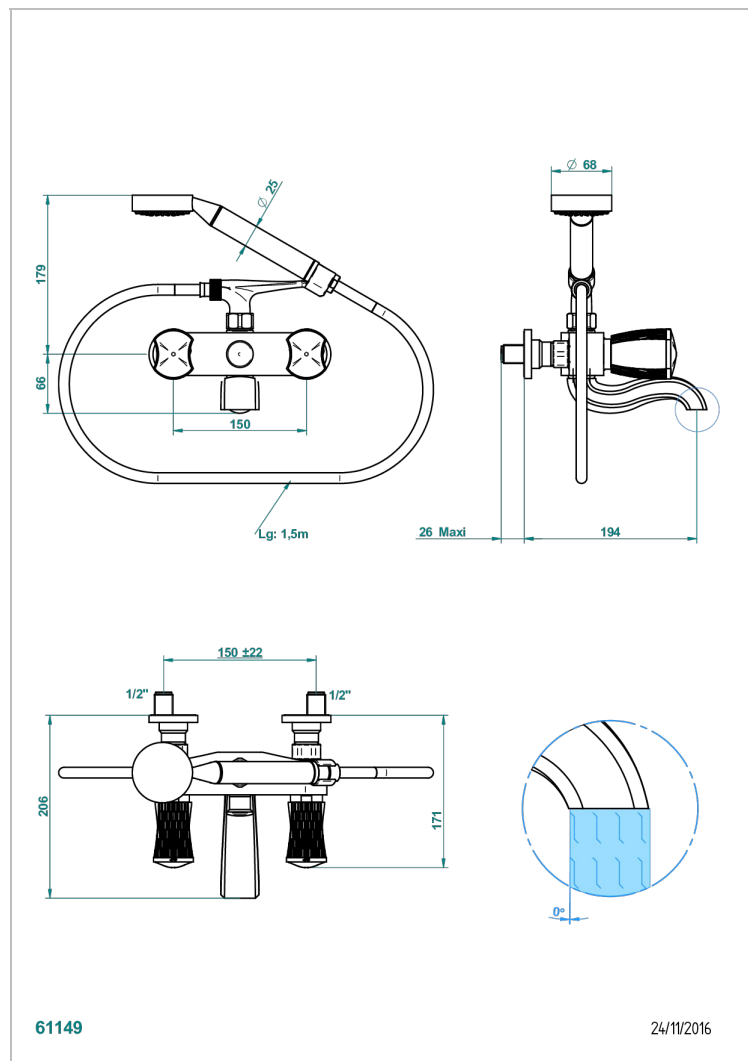

INFINI WHITE PORCELAIN WITH GOLD DECOR

U2F-13B

Monobloc baño/ducha visto 1/2" con flexo y teleducha

61149

24/11/2016

CARACTERÍSTICAS

- ACS : 21ACCLY033

ESTÁNDAR