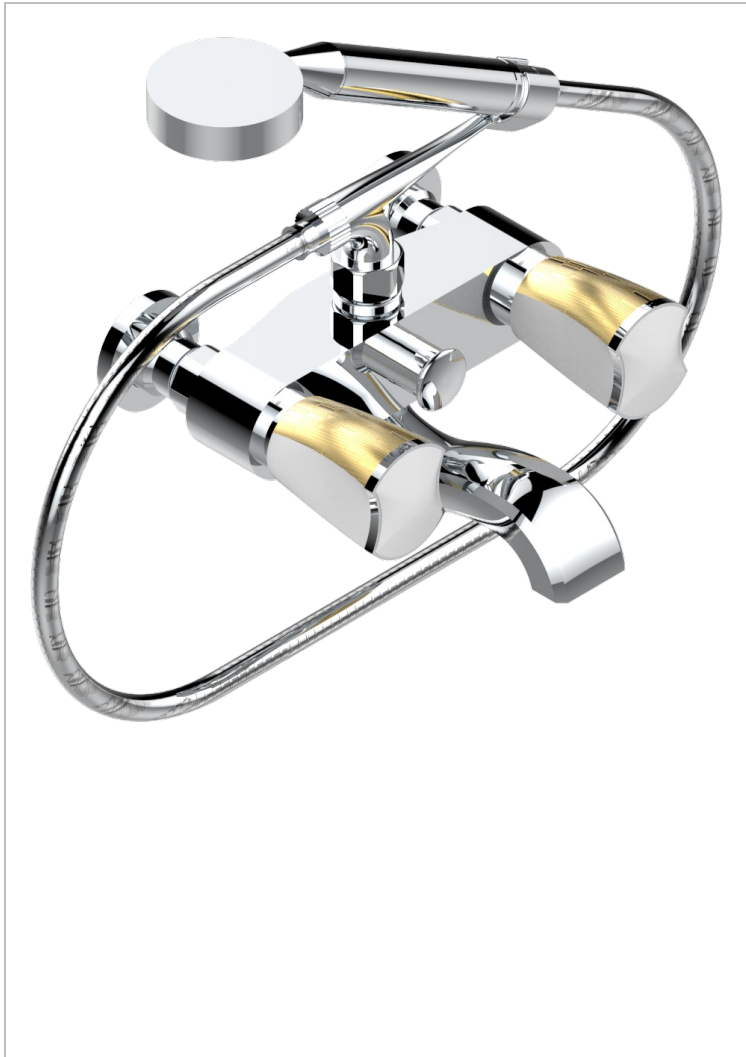

INFINI БЕЛЫЙ ФАРФОР С ЗОЛОТЫМ ДЕКОРОМ

U2F-13B

Смеситель для ванны настенный на 2 отверстия с ручным душем и шлангом - 150 мм между центрами

THG[®]
PARIS

ХАРАКТЕРИСТИКИ

- ACS : 21ACCLY033

СТАНДАРТЫ

ДОСТУПНЫЕ ВАРИАНТЫ ПОКРЫТИЙ

Black ceram - D30
Blush PVD - H62
Graphite PVD - H64
Matt Umber PVD - H67
Matt blush PVD - H60
Matt graphite PVD - H65

Umber PVD - H66
Бронза - D01
Золото - F01
Матовая красная старинная медь - H07
Матовое золото - F07
Матовое светлое золото - F31

Матовый никель - C01
Матовый хром - C02
Никель - B01
Покрытие PVD бронза - F33
Покрытие PVD золотистый цвет - H52
Покрытие PVD латунь - H49

Покрытие PVD матовая бронза - F34
Покрытие PVD матовая латунь - H50
Покрытие PVD матовый золотистый - H53
Покрытие PVD матовый никель - H56
Покрытие PVD никель - H55
Светлое золото - F30

Состаренный никель - H28
Хром - A02