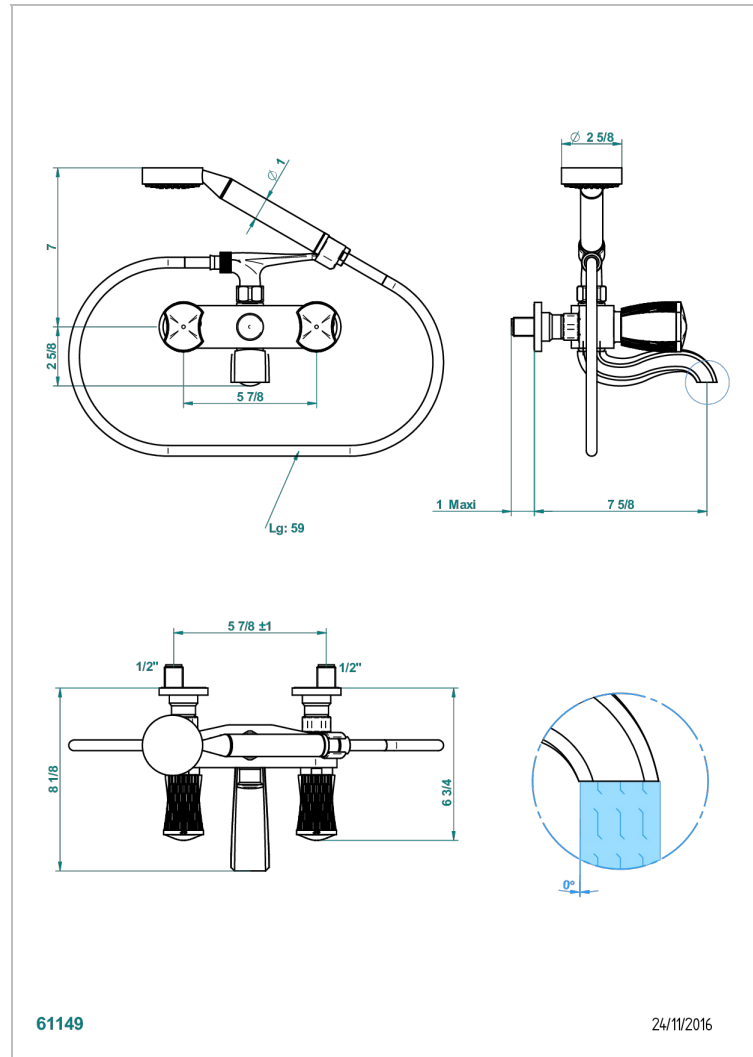

INFINI БЕЛЫЙ ФАРФОР С ЗОЛОТЫМ ДЕКОРОМ

U2F-13B

Смеситель для ванны настенный на 2 отверстия с ручным душем и шлангом - 150 мм между центрами

THG[®]
PARIS

ХАРАКТЕРИСТИКИ

- ACS : 21ACCLY033

СТАНДАРТЫ

ДОСТУПНЫЕ ВАРИАНТЫ ПОКРЫТИЙ