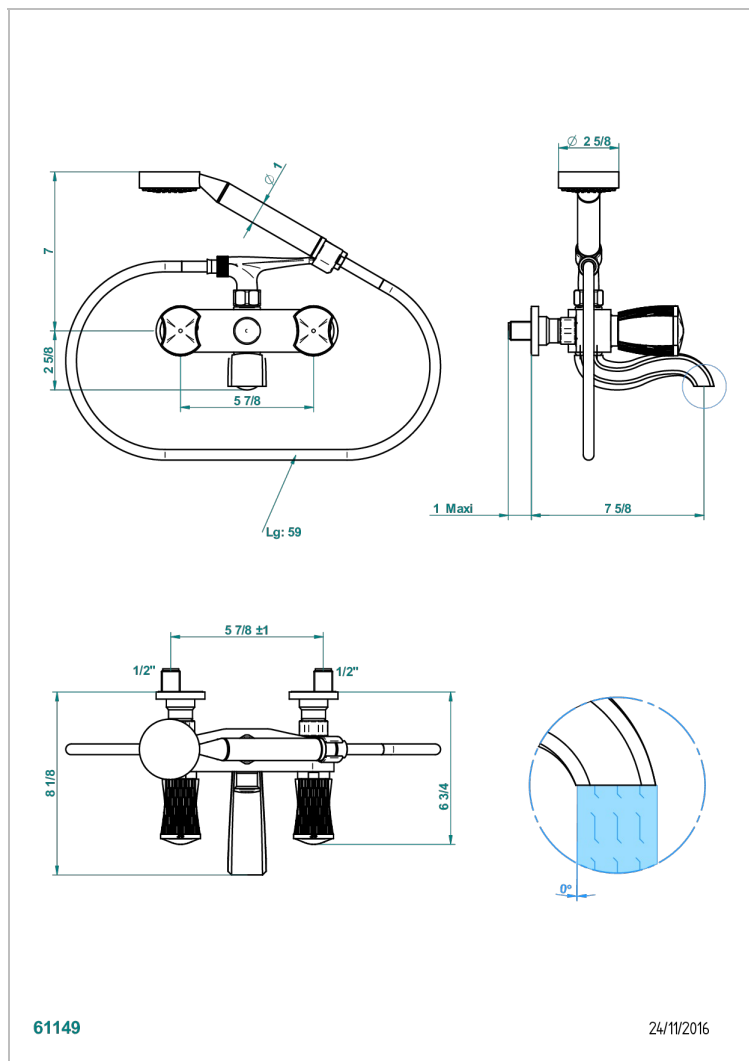

INFINI PORCELAINE BLANCHE DECOR OR

THG[®]
PARIS

U2F-13B

Mélangeur bain douche mural 1/2", avec flexible et douchette

CARACTÉRISTIQUES

- ACS : 21ACCLY033

CERTIFICATIONS

FINITIONS DISPONIBLES

Vieux cuivre rouge mat - H07
Vieux nickel - H28