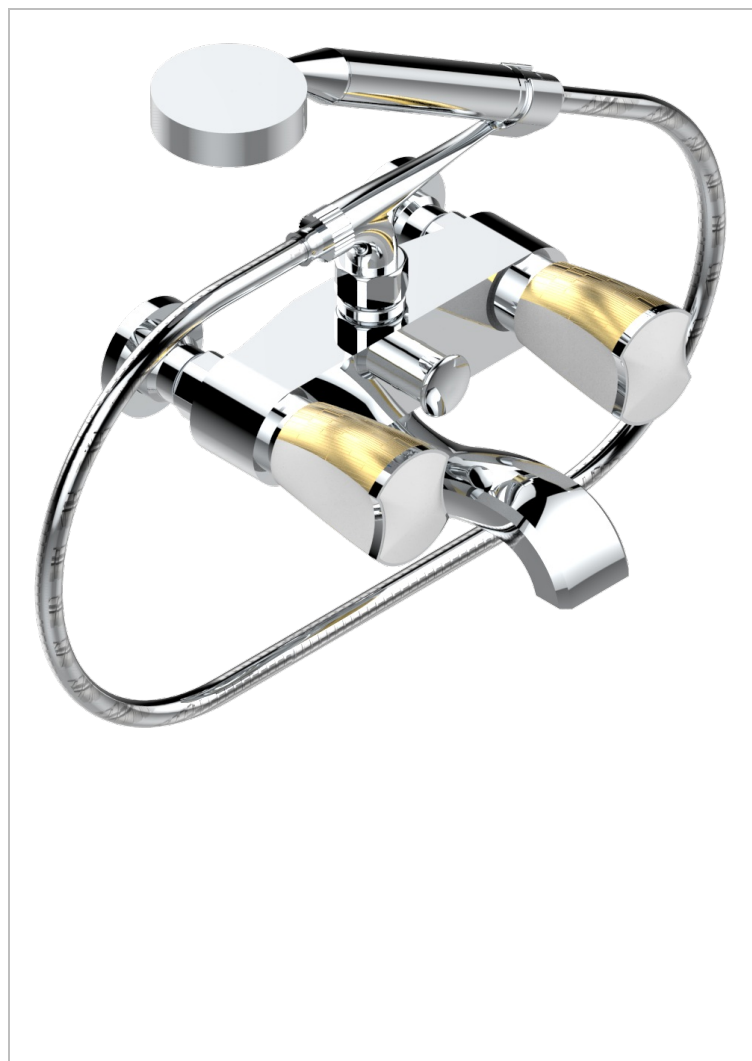

INFINI WHITE PORCELAIN WITH GOLD DECOR

THG[®]
PARIS

U2F-13B

Monobloc baño/ducha visto 1/2" con flexo y teleducha

CARACTERÍSTICAS

- ACS : 21ACCLY033

ESTÁNDAR

ACABADOS DISPONIBLES

Bronce claro - D01
Cerámica negra mate - D30
Cobre viejo mate - H07
Cromo - A02
Cromo mate - C02
Dorado - F01

Dorado mate - F07
Dorado pálido - F30
Dorado pálido mate (sin barniz) - F31
Níquel - B01
Níquel mate - C01
Níquel viejo - H28