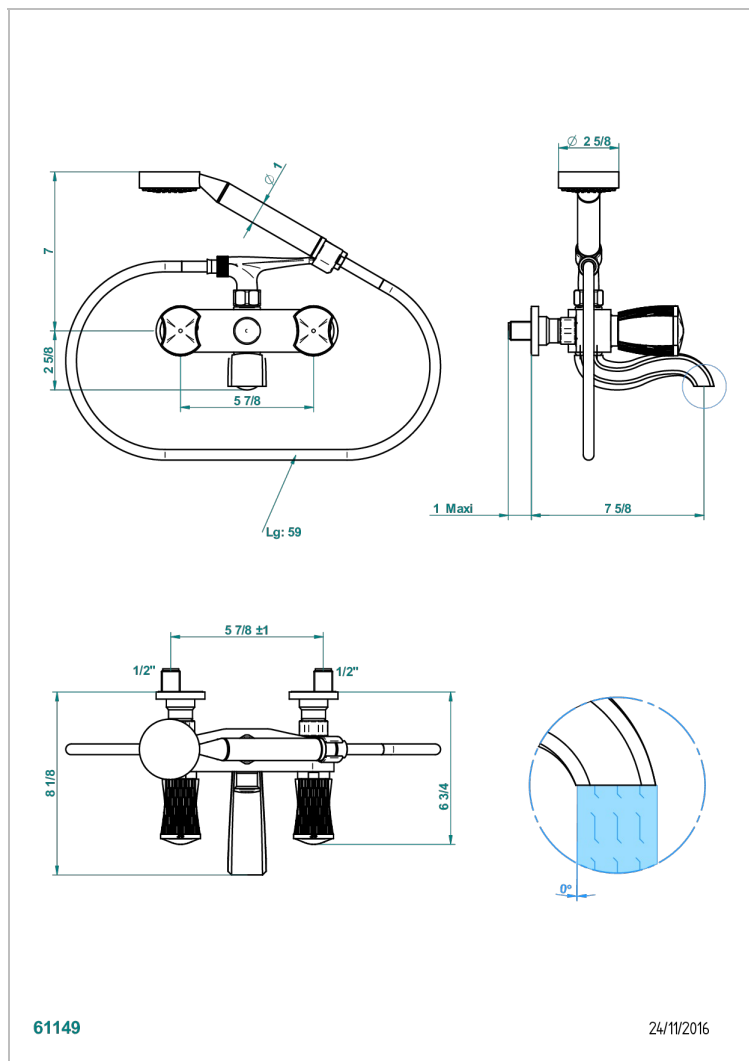

INFINI WHITE PORCELAIN WITH GOLD DECOR

THG[®]
PARIS

U2F-13B

Monobloc baño/ducha visto 1/2" con flexo y teleducha

CARACTERÍSTICAS

- ACS : 21ACCLY033

ESTÁNDAR

ACABADOS DISPONIBLES