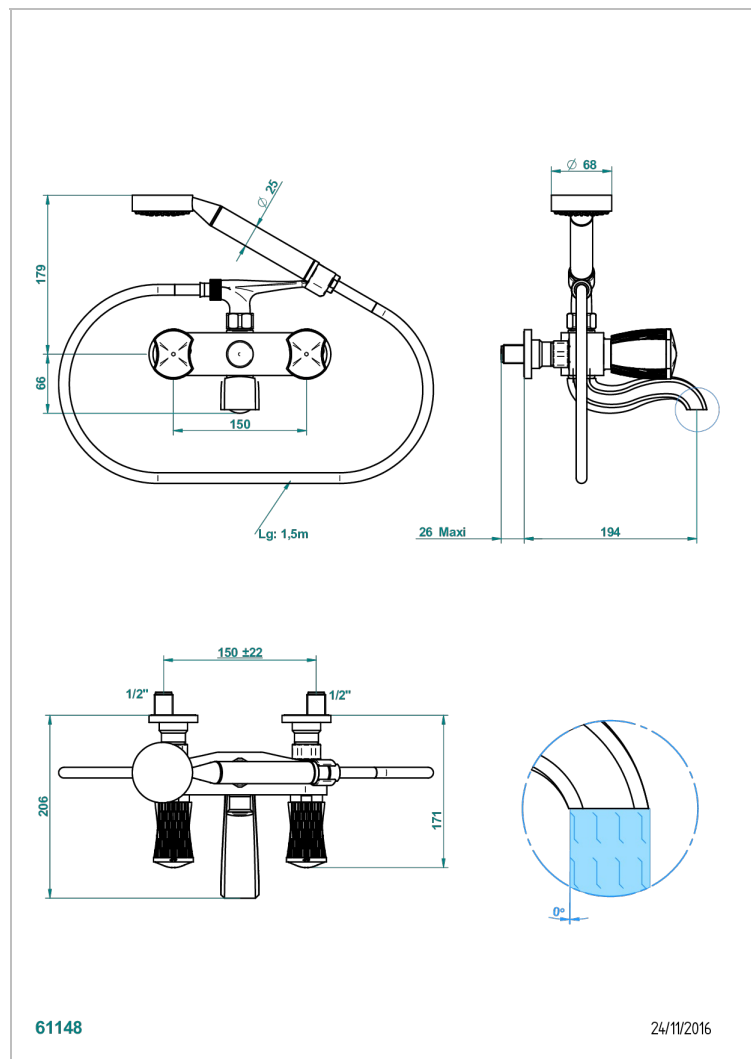

INFINI БЕЛЫЙ ФАРФОР С ПЛАТИНОВЫМ ДЕКОРОМ

U2E-13B

THG[®]
PARIS

Смеситель для ванны настенный на 2 отверстия с ручным душем и шлангом - 150 мм между центрами

ХАРАКТЕРИСТИКИ

- ACS : 21ACCLY033

СТАНДАРТЫ

ДОСТУПНЫЕ ВАРИАНТЫ ПОКРЫТИЙ