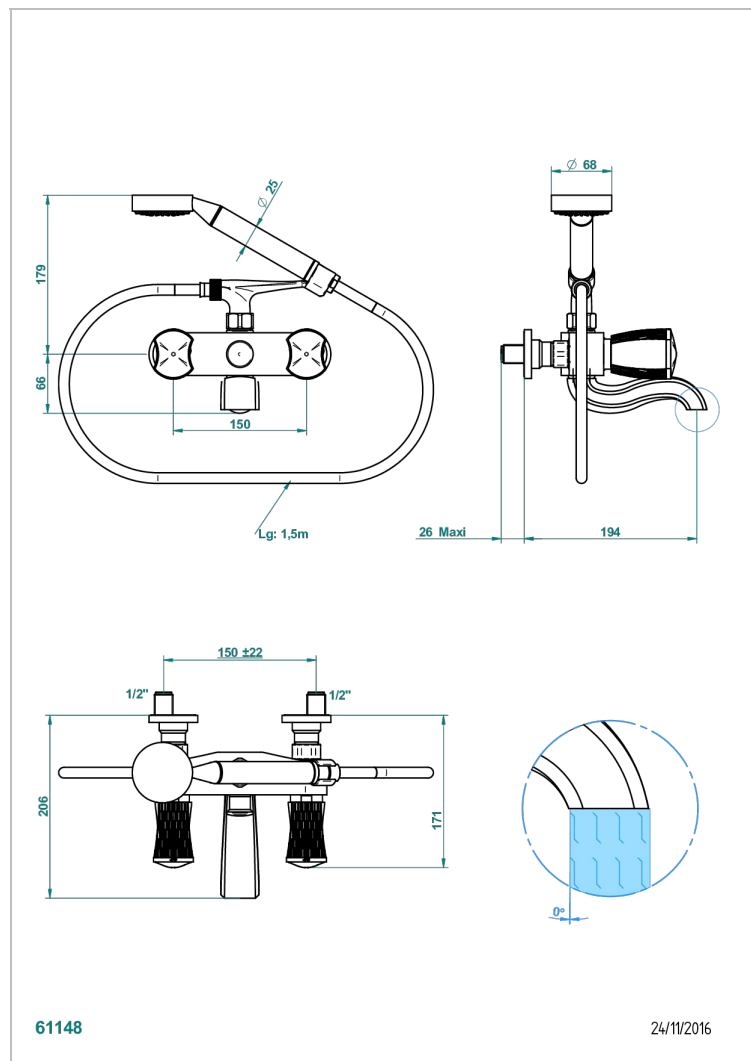

# INFINI PORCELAINE BLANCHE DECOR PLATINE

THG<sup>®</sup>  
PARIS

U2E-13B

Mélangeur bain douche mural 1/2", avec flexible et douchette